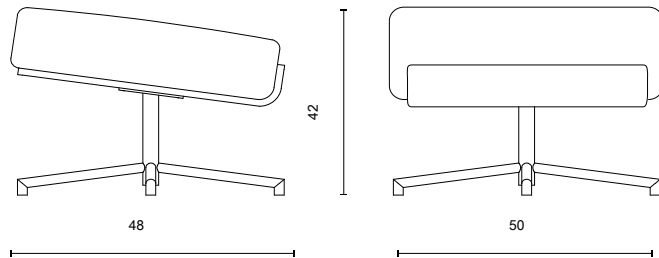

hocker De Kaap