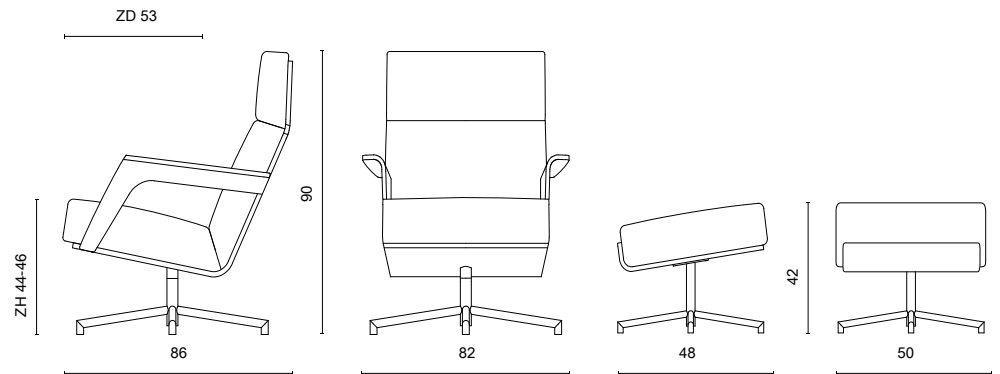

fauteuil
hocker

BIJZONDERHEDEN EN OPTIES

- Setprijs alleen geldig met fauteuil en hocker in dezelfde stoff ering
- Rug en arm in gelakt Amerikaans noten of eiken met afwerking matte blanke lak of gebeitst (antraciet, wit, zwart of smoke)
- Frame standaard in poedercoat
- Poedercoat: zwart, fijnstructuur kwartsgrijs, fijnstructuur zwart
- Fauteuil verhoogd frame met 2 cm
- Hocker verhoogd frame met 2 cm
- Doppen: standaard kunststof en viltoppen leverbaar