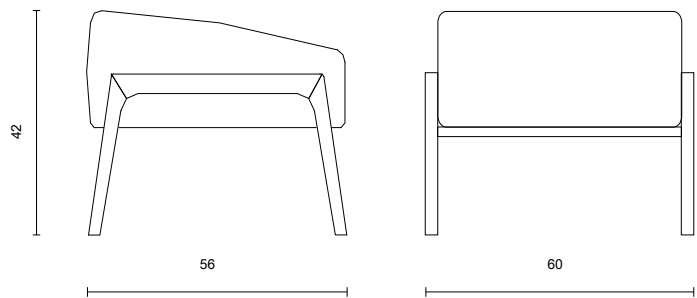

hocker Splinter

BIJZONDERHEDEN EN OPTIES

- Frame in Amerikaans noten of eiken met afwerking blanke matte lak
- Gebeitst eiken in wit, antraciet of smoke is afgewerkt met een blanke matte lak
- Frame De Kaap en Splinter standaard in poedercoat
- Poedercoat framekleuren Splinter: zwart, fijnstructuur zwart en kwartsgrijs
- Frame De Kaap verhoogd met 2 cm .....
- Hocker Splinter met 2 cm verhogen (d.m.v. kussen) .....
- Doppen: standaard kunststof en viltoppen leverbaar

STIKNADEN LEDER

De lederuitvoering heeft geen extra stiknaden.