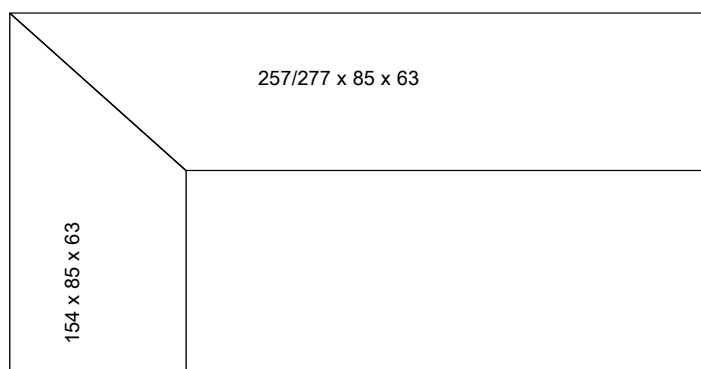

eetkamerbank 180 cm

COMBINATIE STOFFERING

rug apart

zit apart

BIJZONDERHEDEN EN OPTIES

- Framebreedte 120 t/m 179 cm meerprijs 10%
- Framebreedte 181 t/m 240 cm meerprijs 30%
- Framebreedte 241 t/m 270 cm meerprijs 50%
- Framebreedte 271 t/m 300 cm meerprijs 65%
- Bij een breedte \geq 200 cm worden twee extra middenpoten toegevoegd
- Maximale framebreedte is 300 cm
- Frame standaard in poedercoat
- Poedercoat: zwart, fijnstructuur kwartsgrijs, fijnstructuur zwart
- Doppen: standaard kunststof

STIKNADEN LEDER

hoekbank korte zijde

COMBINATIE STOFFERING

rug apart

zit apart

Bruto maten inclusief uitstekende rug

hoekbank lange zijde

COMBINATIE STOFFERING

rug apart

zit apart

BIJZONDERHEDEN EN OPTIES

- Korte zijde standaard rug 154 cm. Let op: rug steekt uit door valling
- Lange zijde standaard 257 of 277 cm uitgaande van de maat van de zitting
- Overige maten
- Bij een breedte ≥ 200 cm één extra middenpoot toegevoegd
- Maximale framebreedte is 300 cm
- Frame standaard in poedercoat
- Poedercoat: zwart, fijnstructuur kwartsgrijs, fijnstructuur zwart
- Doppen: standaard kunststof