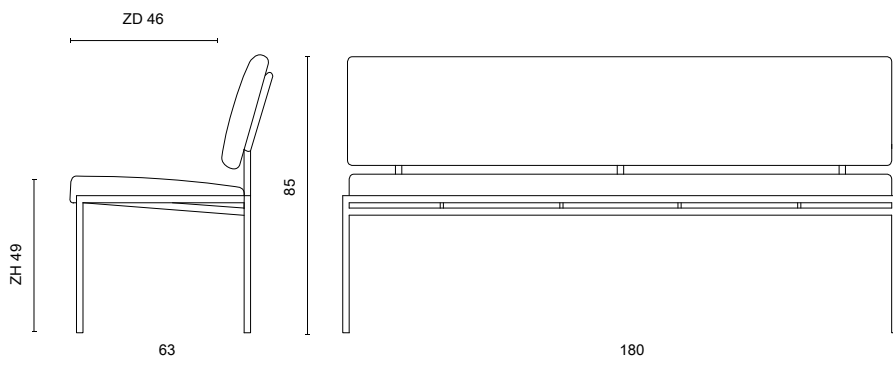

eetkamerbank 180 cm

COMBINATIE STOFFERING

rug apart

zit apart

BIJZONDERHEDEN EN OPTIES

- Framebreedte 120 t/m 179 cm meerprijs 10%
- Framebreedte 181 t/m 240 cm meerprijs 30%
- Framebreedte 241 t/m 270 cm meerprijs 50%
- Framebreedte 271 t/m 300 cm meerprijs 65%
- Bij een breedte \geq 200 cm worden twee extra middenpoten toegevoegd
- Maximale framebreedte is 300 cm
- Frame standaard in poedercoat
- Poedercoat: zwart, fijnstructuur kwartsgrijs, fijnstructuur zwart
- Doppen: standaard kunststof

STIKNADEN LEDER

hoekbank korte zijde

COMBINATIE STOFFERING

rug apart

zit apart

Bruto maten inclusief uitstekende rug

hoekbank lange zijde

COMBINATIE STOFFERING

rug apart

zit apart

BIJZONDERHEDEN EN OPTIES

- Korte zijde standaard rug 154 cm. Let op: rug steekt uit door valling
- Lange zijde standaard 257 of 277 cm uitgaande van de maat van de zitting
- Overige maten
- Bij een breedte ≥ 200 cm één extra middenpoot toegevoegd
- Maximale framebreedte is 300 cm
- Frame standaard in poedercoat
- Poedercoat: zwart, fijnstructuur kwartsgrijs, fijnstructuur zwart
- Doppen: standaard kunststof