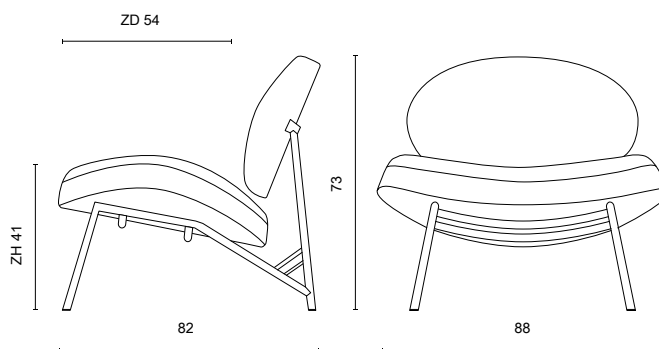

rug in 1 kleur

zit in 1 kleur

boulés in 1 kleur

overige in 1 kleur

voorzijde rug/boven-
zijde zit in 1 kleur

overige in 1 kleur

BIJZONDERHEDEN EN OPTIES

- Maximale lederdikte 1,3 mm
- Alleen leder basic en 1616
- Frame standaard in poedercoat
- Poedercoat framekleuren: zwart, fijnstructuur zwart en kwartsgrijs
- Doppen: standaard kunststof en vilt doppen leverbaar