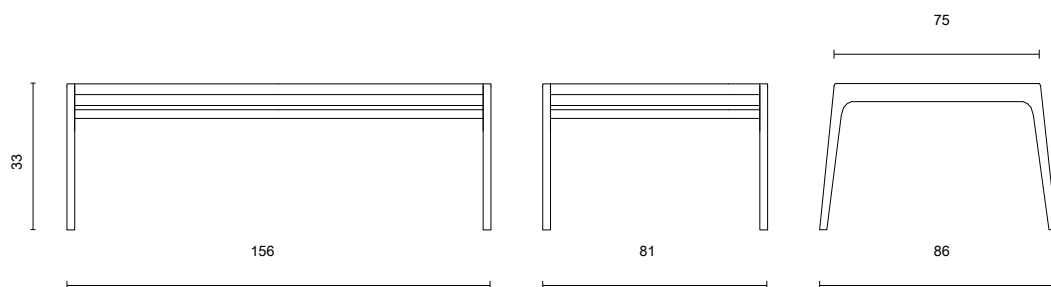

BIJZONDERHEDEN EN OPTIES

- Frame en bladen zijn van massief Amerikaans noten of eiken
- Hout is een natuurproduct; spint (noten), spiegels (eiken) en kleine noesten zijn mogelijk
- Frame in Amerikaans noten of eiken met afwerking blanke matte lak
- Gebeitst eiken in wit, antraciet of smoke is afgewerkt met een blanke matte lak
- Frame standaard in poedercoat
- Poedercoat: zwart, fijnstructuur kwartsgrijs, fijnstructuur zwart
- Doppen: standaard kunststof