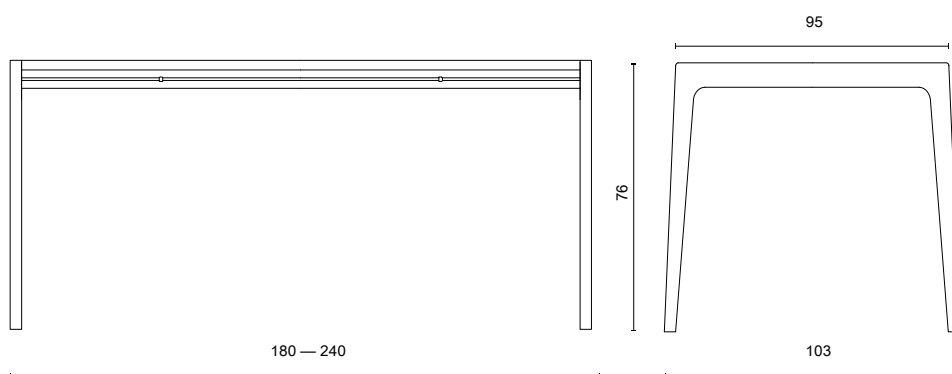

BIJZONDERHEDEN EN OPTIES

- Frame en bladen zijn van massief Amerikaans noten of eiken
- Hout is een natuurproduct; spint (noten), spiegels (eiken) en kleine noesten zijn mogelijk
- Frame in Amerikaans noten of eiken met afwerking blanke matte lak
- Gebeitst eiken in wit, antraciet of smoke is afgewerkt met een blanke matte lak
- Frame standaard in poedercoat
- Poedercoat: zwart, fijnstructuur kwartsgrijs, fijnstructuur zwart
- Uitvoering op 240 cm is maximaal
- Doppen: standaard kunststof

RANDAFWERKING BLAD