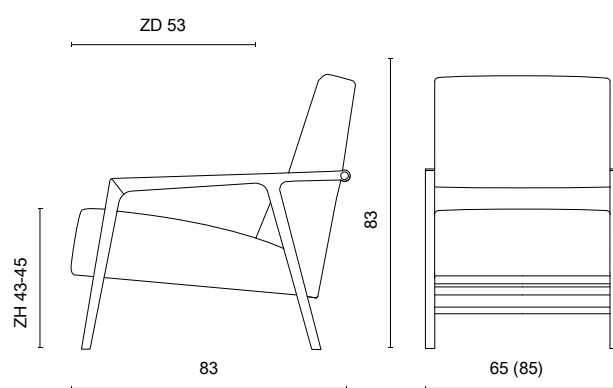

met gestoff eerde arm

2-zits 176 cm

3-zits 206 cm

met open arm

2-zits 176 cm

3-zits 206 cm

BIJZONDERHEDEN EN OPTIES

- Breedte gestoff eerde arm is 10 cm
- Houten frame in Amerikaans noten, eiken met afwerking matte blanke lak of gebeitst (antraciet, wit of smoke)
- Frame standaard in poedercoat
- Poedercoat: zwart, fijnstructuur kwartsgrijs, fijnstructuur zwart
- Frame verhoogd met 2 cm
- Frame verlagen
- Doppen: standaard kunststof

STIKNADEN LEDER

Splinter lage rug

fauteuil met open arm

fauteuil met arm

hocker*

BIJZONDERHEDEN EN OPTIES

- Breedte gestoffeerde arm is 10 cm
- Houten frame in Amerikaans noten, eiken met afwerking matte blanke lak of gebeitst (antraciet, wit of smoke)
- Frame metaal standaard in poedercoat
- Poedercoat: zwart, fijnstructuur kwartsgrijs, fijnstructuur zwart
- Fauteuil verhoogd frame met 2 cm
- Hocker met 2 cm verhogen (d.m.v. kussen)
- Frame verlagen
- Doppen: standaard kunststof en viltoppen leverbaar

STIKNADEN LEDER

De lederen uitvoering heeft geen extra stiknaden.

fauteuil met open arm

fauteuil met arm

hocker

BIJZONDERHEDEN EN OPTIES

- Breedte gestoffeerde arm is 10 cm
- Houten frame in Amerikaans noten, eiken met afwerking matte blanke lak of gebeitst (antraciet, wit of smoke)
- Frame metaal standaard in poedercoat
- Poedercoat: zwart, fijnstructuur kwartsgrijs, fijnstructuur zwart
- Fauteuil verhoogd frame met 2 cm
- Hocker met 2 cm verhogen (d.m.v. kussen)
- Frame verlagen
- Doppen: standaard kunststof en viltoppen leverbaar