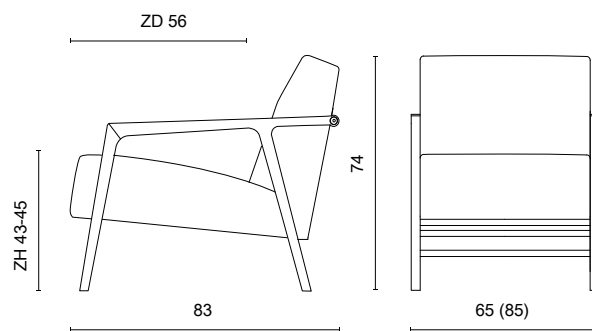

met gestoff eerde arm

2-zits 176 cm

3-zits 206 cm

met open arm

2-zits 176 cm

3-zits 206 cm

BIJZONDERHEDEN EN OPTIES

- Breedte gestoff eerde arm is 10 cm
- Houten frame in Amerikaans noten, eiken met afwerking matte blanke lak of gebeitst (antraciet, wit of smoke)
- Frame standaard in poedercoat
- Poedercoat: zwart, fijnstructuur kwartsgrijs, fijnstructuur zwart
- Frame verhoogd met 2 cm
- Frame verlagen
- Doppen: standaard kunststof

BIJZONDERHEDEN EN OPTIES

- Breedte gestoff eerde arm is 10 cm
- Houten frame in Amerikaans noten, eiken met afwerking matte blanke lak of gebeitst (antraciet, wit of smoke)
- Frame standaard in poedercoat
- Poedercoat: zwart, fijnstructuur kwartsgrijs, fijnstructuur zwart
- Frame verhoogd met 2 cm
- Frame verlagen
- Doppen: standaard kunststof

STIKNADEN LEDER

Splinter lage rug

fauteuil met open arm

fauteuil met arm

hocker*

BIJZONDERHEDEN EN OPTIES

- Breedte gestoffeerde arm is 10 cm
- Houten frame in Amerikaans noten, eiken met afwerking matte blanke lak of gebeitst (antraciet, wit of smoke)
- Frame metaal standaard in poedercoat
- Poedercoat: zwart, fijnstructuur kwartsgrijs, fijnstructuur zwart
- Fauteuil verhoogd frame met 2 cm
- Hocker met 2 cm verhogen (d.m.v. kussen)
- Frame verlagen
- Doppen: standaard kunststof en viltoppen leverbaar

STIKNADEN LEDER

De lederen uitvoering heeft geen extra stiknaden.

fauteuil met open arm

fauteuil met arm

hocker

BIJZONDERHEDEN EN OPTIES

- Breedte gestoffeerde arm is 10 cm
- Houten frame in Amerikaans noten, eiken met afwerking matte blanke lak of gebeitst (antraciet, wit of smoke)
- Frame metaal standaard in poedercoat
- Poedercoat: zwart, fijnstructuur kwartsgrijs, fijnstructuur zwart
- Fauteuil verhoogd frame met 2 cm
- Hocker met 2 cm verhogen (d.m.v. kussen)
- Frame verlagen
- Doppen: standaard kunststof en viltoppen leverbaar