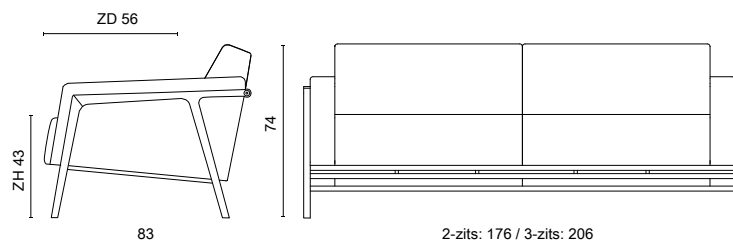

met gestoff eerde arm

2-zits 176 cm

3-zits 206 cm

met open arm

2-zits 176 cm

3-zits 206 cm

BIJZONDERHEDEN EN OPTIES

- Breedte gestoff eerde arm is 10 cm
- Houten frame in Amerikaans noten, eiken met afwerking matte blanke lak of gebeitst (antraciet, wit of smoke)
- Frame standaard in poedercoat
- Poedercoat: zwart, fijnstructuur kwartsgrijs, fijnstructuur zwart
- Frame verhoogd met 2 cm
- Frame verlagen
- Doppen: standaard kunststof

STIKNADEN LEDER

Splinter hoge rug

met gestoff eerde arm

2-zits 176 cm

3-zits 206 cm

met open arm

2-zits 176 cm

3-zits 206 cm

BIJZONDERHEDEN EN OPTIES

- Breedte gestoff eerde arm is 10 cm
- Houten frame in Amerikaans noten, eiken met afwerking matte blanke lak of gebeitst (antraciet, wit of smoke)
- Frame standaard in poedercoat
- Poedercoat: zwart, fijnstructuur kwartsgrijs, fijnstructuur zwart
- Frame verhoogd met 2 cm
- Frame verlagen
- Doppen: standaard kunststof