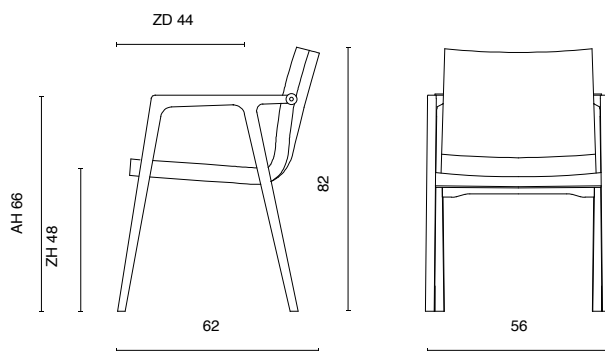

BIJZONDERHEDEN EN OPTIES

- Frame in Amerikaans noten of eiken met afwerking blanke matte lak
- Gebeitst eiken in wit, antraciet of smoke is afgewerkt met een matte blanke lak
- Doppen: standaard kunststof en viltoppen leverbaar

STIKNADEN LEDER

De lederuitvoering heeft geen extra stiknaden.