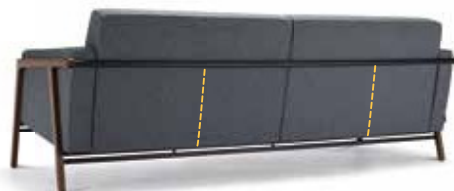

met gestoff eerde arm

2-zits 176 cm

3-zits 206 cm

met open arm

2-zits 176 cm

3-zits 206 cm

BIJZONDERHEDEN EN OPTIES

- Breedte gestoff eerde arm is 10 cm
- Houten frame in Amerikaans noten, eiken met afwerking matte blanke lak of gebeitst (antraciet, wit of smoke)
- Frame standaard in poedercoat
- Poedercoat: zwart, fijnstructuur kwartsgrijs, fijnstructuur zwart
- Frame verhoogd met 2 cm
- Frame verlagen
- Doppen: standaard kunststof

STIKNADEN LEDER

Splinter hoge rug

met gestoff eerde arm

2-zits 176 cm

3-zits 206 cm

met open arm

2-zits 176 cm

3-zits 206 cm

BIJZONDERHEDEN EN OPTIES

- Breedte gestoff eerde arm is 10 cm
- Houten frame in Amerikaans noten, eiken met afwerking matte blanke lak of gebeitst (antraciet, wit of smoke)
- Frame standaard in poedercoat
- Poedercoat: zwart, fijnstructuur kwartsgrijs, fijnstructuur zwart
- Frame verhoogd met 2 cm
- Frame verlagen
- Doppen: standaard kunststof

STIKNADEN LEDER

Splinter lage rug

fauteuil met open arm

fauteuil met arm

hocker*

BIJZONDERHEDEN EN OPTIES

- Breedte gestoffeerde arm is 10 cm
- Houten frame in Amerikaans noten, eiken met afwerking matte blanke lak of gebeitst (antraciet, wit of smoke)
- Frame metaal standaard in poedercoat
- Poedercoat: zwart, fijnstructuur kwartsgrijs, fijnstructuur zwart
- Fauteuil verhoogd frame met 2 cm
- Hocker met 2 cm verhogen (d.m.v. kussen)
- Frame verlagen
- Doppen: standaard kunststof en viltoppen leverbaar