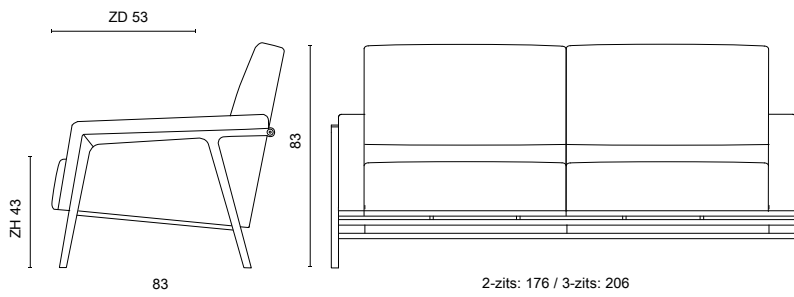

met gestoff eerde arm

2-zits 176 cm

3-zits 206 cm

met open arm

2-zits 176 cm

3-zits 206 cm

BIJZONDERHEDEN EN OPTIES

- Breedte gestoff eerde arm is 10 cm
- Houten frame in Amerikaans noten, eiken met afwerking matte blanke lak of gebeitst (antraciet, wit of smoke)
- Frame standaard in poedercoat
- Poedercoat: zwart, fijnstructuur kwartsgrijs, fijnstructuur zwart
- Frame verhoogd met 2 cm
- Frame verlagen
- Doppen: standaard kunststof

STIKNADEN LEDER

Splinter hoge rug

met gestoff eerde arm

2-zits 176 cm

3-zits 206 cm

met open arm

2-zits 176 cm

3-zits 206 cm

BIJZONDERHEDEN EN OPTIES

- Breedte gestoff eerde arm is 10 cm
- Houten frame in Amerikaans noten, eiken met afwerking matte blanke lak of gebeitst (antraciet, wit of smoke)
- Frame standaard in poedercoat
- Poedercoat: zwart, fijnstructuur kwartsgrijs, fijnstructuur zwart
- Frame verhoogd met 2 cm
- Frame verlagen
- Doppen: standaard kunststof