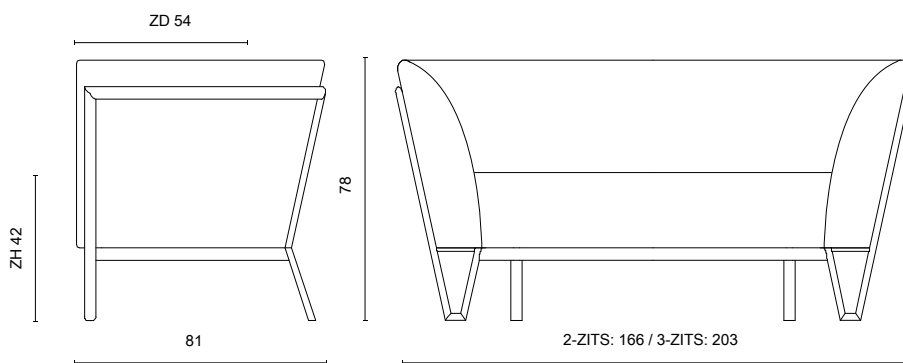

New Jazz

2-zits 166 cm
3-zits 203 cm

BIJZONDERHEDEN EN OPTIES

- Frame standaard in poedercoat
- Poedercoat: zwart, fijnstructuur kwartsgrijs, fijnstructuur zwart
- Doppen: standaard kunststof

STIKNADEN LEDER