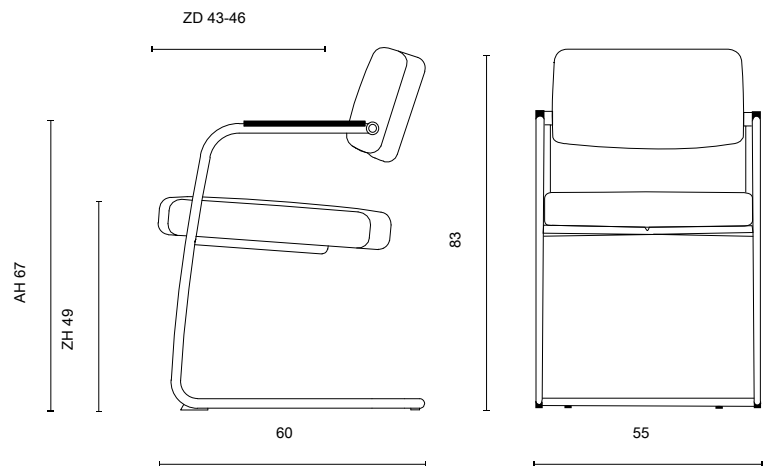

UITVOERING	STOF	LEDER	INGEZONDEN STOF/LEDER	BENODIGDE METRAGE	MEER PRIJS
------------	------	-------	-----------------------	-------------------	------------

## eetkamerstoel

## BIJZONDERHEDEN EN OPTIES

- Zitdiepte traploos instelbaar tussen 43 en 46 cm
- Armlegger in zwart soft touch
- Armlegger Amerikaans noten in olie of eiken met afwerking in olie, matte blanke lak, gebeitst (antraciet, wit of smoke)
- Frame standaard in poedercoat
- Poedercoat: zwart, fijnstructuur kwartsgrijs, fijnstructuur zwart
- Prijs rug apart en zit apart geldt bij even aantallen
- Combinatiestoffering oneven aantallen
- Freischwingers zoals de Jive zijn niet geschikt om in neer te ploffen en (korte, hevige overbelasting). Bij bovengemiddeld lange of zware mensen is kans op overbelasting en eerdere slijtage van het frame
- Bij modellen met een holling in de rug (ronde vormen) kan rimpeling aanwezig zijn, met name bij (stug of dik) leer
- Doppen: standaard kunststof en vilt doppen leverbaar