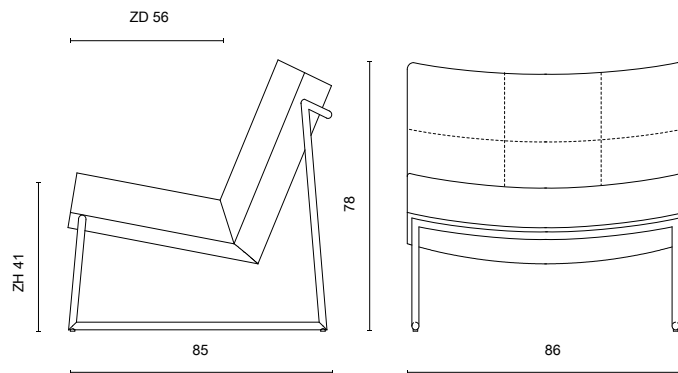

Harvink - Hebbes

fauteuil

BIJZONDERHEDEN EN OPTIES

- Frame standaard in poedercoat
- Poedercoat: zwart, fijnstructuur kwartsgrijs, fijnstructuur zwart
- Doppen: standaard kunststof en vilt doppen leverbaar