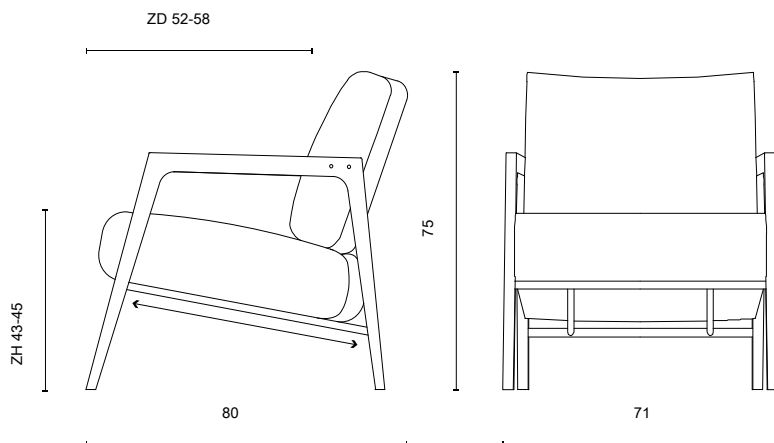

fauteuil

### BIJZONDERHEDEN EN OPTIES

- Houten frame in Amerikaans noten, eiken met afwerking matte blanke lak of gebeitst (antraciet, wit of smoke)
- Frame metaal standaard in poedercoat
- Poedercoat: zwart, fijnstructuur kwartsgrijs, fijnstructuur zwart
- Zitdiepte is standaard verstelbaar tussen 52 en 58 cm
- Fauteuil verhoogd frame met 2 cm
- Fauteuil verlaagd
- Bij modellen met een holling in de rug (ronde vormen) kan rimpeling aanwezig zijn, met name bij (stug of dik) leer
- Doppen: standaard kunststof en viltoppen leverbaar