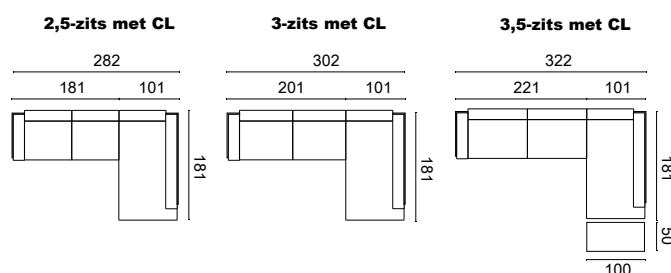

licht &
meubels

fauteuil	88 cm
2,5-zits	202 cm
3-zits	222 cm
3,5-zits	242 cm
XL	282 cm
XXL	312 cm
XXXL	342 cm

BIJZONDERHEDEN EN OPTIES

- Frame standaard in poedercoat
- Poedercoat: zwart, fijnstructuur kwartsgrijs, fijnstructuur zwart
- Meerprijs geldt per element
- Losse elementen zijn zowel voorstaand links als rechts leverbaar
- Chaise longue en bank met 1 arm zijn elementen
- Zithoogte 2 cm verhogen d.m.v. alle kussens per bank/element
- Frame verlagen per bank/element
- Dormeuse Forum lage rug is niet leverbaar
- Stiknaden als Forum
- Doppen: standaard antislip kurk

MAATTEKENINGEN

Maattekeningen voor XL, XXL en XXXL: zie pagina 10

*