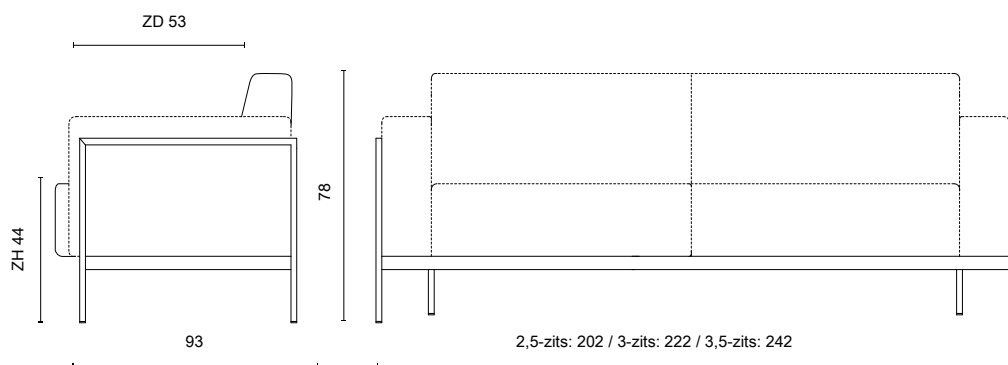

licht &
meubels

fauteuil	88 cm
2,5-zits	202 cm
3-zits	222 cm
3,5-zits	242 cm
XL	282 cm
XXL	312 cm
XXXL	342 cm

BIJZONDERHEDEN EN OPTIES

- Frame standaard in poedercoat
- Poedercoat: zwart, fijnstructuur kwartsgrijs, fijnstructuur zwart
- Meerprijs geldt per element
- Losse elementen zijn zowel voorstaand links als rechts leverbaar
- Chaise longue en bank met 1 arm zijn elementen
- Zithoogte 2 cm verhogen d.m.v. alle kussens per bank/element
- Frame verlagen per bank/element
- Dormeuse Forum lage rug is niet leverbaar
- Stiknaden als Forum
- Doppen: standaard antislip kurk

MAATTEKENINGEN

Maattekeningen voor XL, XXL en XXXL: zie pagina 10

*