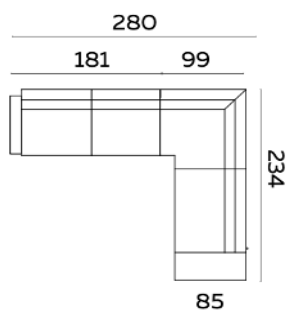

## MAATTEKENINGEN

**2,5-zits met CL**

**3-zits met CL**

**3,5-zits met CL**

**2,5-zits met 1 arm**

**3-zits met 1 arm**

**3,5 zits met 1 arm**

**chaise longue (CL)**

**rolkussen**

**hocker\***

**2,5-zits met CL**

**3-zits met CL**

**3,5-zits met CL**

## MAATTEKENINGEN

**2,5-zits met dormeuse**

**3-zits met dormeuse**

**3,5-zits met dormeuse**

dormeuse met 2,5-zits

dormeuse met 3-zits

dormeuse met 3,5-zits

2,5-zits met 1 arm

3-zits met 1 arm

3,5 zits met 1 arm

dormeuse

licht &  
meubels

<b>fauteuil</b>	<b>88 cm</b>
<b>2,5-zits</b>	<b>202 cm</b>
<b>3-zits</b>	<b>222 cm</b>
<b>3,5-zits</b>	<b>242 cm</b>
<b>XL</b>	<b>282 cm</b>
<b>XXL</b>	<b>312 cm</b>
<b>XXXL</b>	<b>342 cm</b>