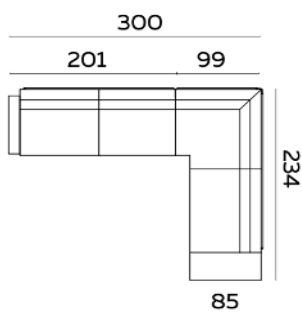

## MAATTEKENINGEN

**2,5-zits met CL**

**3-zits met CL**

**3,5-zits met CL**

**2,5-zits met 1 arm**

**3-zits met 1 arm**

**3,5 zits met 1 arm**

**chaise longue (CL)**

**rolkussen**

**hocker\***

**2,5-zits met CL**

**3-zits met CL**

**3,5-zits met CL**

## MAATTEKENINGEN

**2,5-zits met dormeuse**

**3-zits met dormeuse**

**3,5-zits met dormeuse**

dormeuse met 2,5-zits

dormeuse met 3-zits

dormeuse met 3,5-zits

2,5-zits met 1 arm

3-zits met 1 arm

3,5 zits met 1 arm

dormeuse

licht &  
meubels

<b>fauteuil</b>	<b>88 cm</b>
<b>2,5-zits</b>	<b>202 cm</b>
<b>3-zits</b>	<b>222 cm</b>
<b>3,5-zits</b>	<b>242 cm</b>
<b>XL</b>	<b>282 cm</b>
<b>XXL</b>	<b>312 cm</b>
<b>XXXL</b>	<b>342 cm</b>