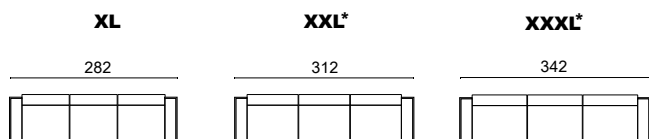

MAATTEKENINGEN XL, XXL EN XXXL

Bij deze 3 uitvoeringen heeft het frame altijd 2 extra middenpoten.

* De XXL en XXXL zijn niet leverbaar met frame in geschuurd chroom.