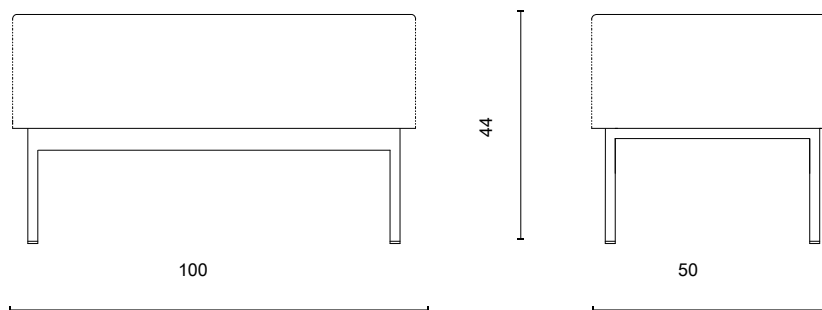

Forum hocker

hocker Forum

BIJZONDERHEDEN EN OPTIES

- Frame standaard in poedercoat
- Poedercoat: zwart, fijnstructuur kwartsgrijs, fijnstructuur zwart
- Hocker verhogen met 2 cm (d.m.v. kussen) .....
- Dopen: standaard anti slip kurk

STIKNADEN LEDER

De lederuitvoering Sattel heeft een extra stiknaad