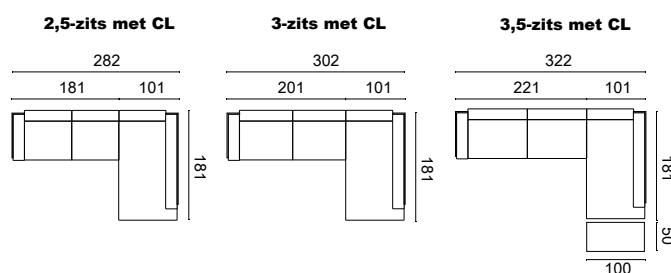

MAATTEKENINGEN