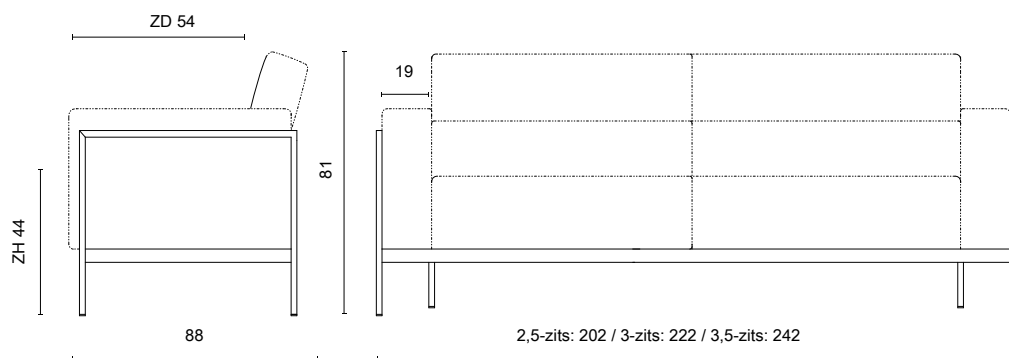

<b>fauteuil</b>	<b>88 cm</b>
<b>2,5-zits</b>	<b>202 cm</b>
<b>3-zits</b>	<b>222 cm</b>
<b>3,5-zits</b>	<b>242 cm</b>
<b>XL</b>	<b>282 cm</b>
<b>XXL*</b>	<b>312 cm</b>
<b>XXXL*</b>	<b>342 cm</b>

## BIJZONDERHEDEN EN OPTIES

- Frame standaard in poedercoat
- Poedercoat: zwart, fijnstructuur kwartsgrijs, fijnstructuur zwart
- Zithoogte 2 cm verhogen d.m.v. alle kussens per bank/element .....
- Frame verlagen per bank/element .....
- Chaise longue, dormeuse en bank met 1 arm zijn elementen
- Elementen met 1 arm zijn ook te koppelen tot 1 grote bank
- Losse elementen zijn zowel voorstaand links als rechts leverbaar
- Doppen: standaard antislip kurk