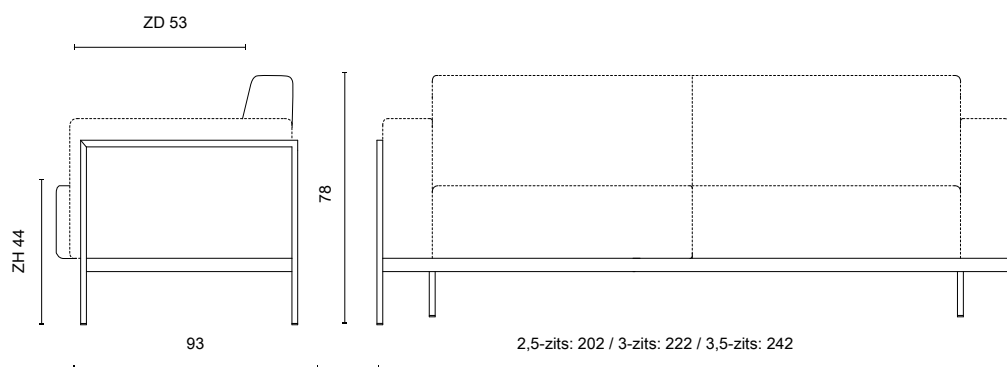

3-zits met 1 arm

3,5 zits met 1 arm

dormeuse

licht &  
meubels

<b>fauteuil</b>	<b>88 cm</b>
<b>2,5-zits</b>	<b>202 cm</b>
<b>3-zits</b>	<b>222 cm</b>
<b>3,5-zits</b>	<b>242 cm</b>
<b>XL</b>	<b>282 cm</b>
<b>XXL</b>	<b>312 cm</b>
<b>XXXL</b>	<b>342 cm</b>