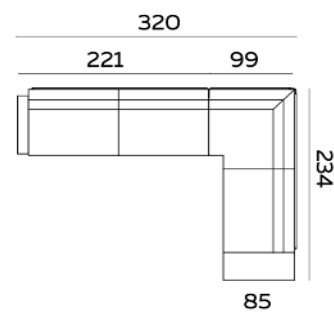

## MAATTEKENINGEN

**2,5-zits met dormeuse**

**3-zits met dormeuse**

**3,5-zits met dormeuse**

dormeuse met 2,5-zits

dormeuse met 3-zits

dormeuse met 3,5-zits

2,5-zits met 1 arm

3-zits met 1 arm

3,5 zits met 1 arm

dormeuse

licht &  
meubels

<b>fauteuil</b>	<b>88 cm</b>
<b>2,5-zits</b>	<b>202 cm</b>
<b>3-zits</b>	<b>222 cm</b>
<b>3,5-zits</b>	<b>242 cm</b>
<b>XL</b>	<b>282 cm</b>
<b>XXL</b>	<b>312 cm</b>
<b>XXXL</b>	<b>342 cm</b>