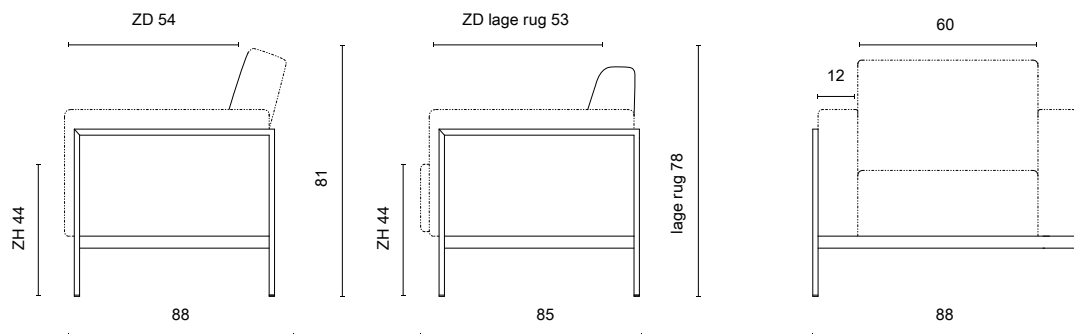

### BIJZONDERHEDEN EN OPTIES

- Breedte gestoff eerde arm is 12 cm
- Frame standaard in poedercoat
- Poedercoat: zwart, fijnstructuur kwartsgrijs, fijnstructuur zwart
- Zithoogte 2 cm verhogen d.m.v. alle kussens .....
- Doppen: standaard antislip kurk