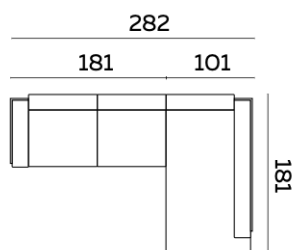

MAATTEKENINGEN

2,5-zits met CL

3-zits met CL

3,5-zits met CL

2,5-zits met 1 arm

3-zits met 1 arm

3,5 zits met 1 arm

chaise longue (CL)

rolkussen

hocker*

2,5-zits met CL