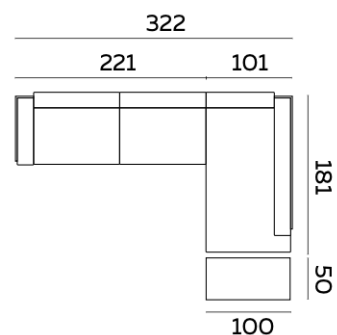

<b>fauteuil</b>	<b>88 cm</b>
<b>2,5-zits</b>	<b>202 cm</b>
<b>3-zits</b>	<b>222 cm</b>
<b>3,5-zits</b>	<b>242 cm</b>
<b>XL</b>	<b>282 cm</b>
<b>XXL*</b>	<b>312 cm</b>
<b>XXXL*</b>	<b>342 cm</b>

## MAATTEKENINGEN

**2,5-zits met CL**

**3-zits met CL**

**3,5-zits met CL**

**2,5-zits met 1 arm**

**3-zits met 1 arm**

**3,5 zits met 1 arm**

**chaise longue (CL)**

**rolkussen**

**hocker\***

**2,5-zits met CL**

**3-zits met CL**

**3,5-zits met CL**

3-zits met 1 arm

3,5 zits met 1 arm

dormeuse

licht &  
meubels

<b>fauteuil</b>	<b>88 cm</b>
<b>2,5-zits</b>	<b>202 cm</b>
<b>3-zits</b>	<b>222 cm</b>
<b>3,5-zits</b>	<b>242 cm</b>
<b>XL</b>	<b>282 cm</b>
<b>XXL</b>	<b>312 cm</b>
<b>XXXL</b>	<b>342 cm</b>