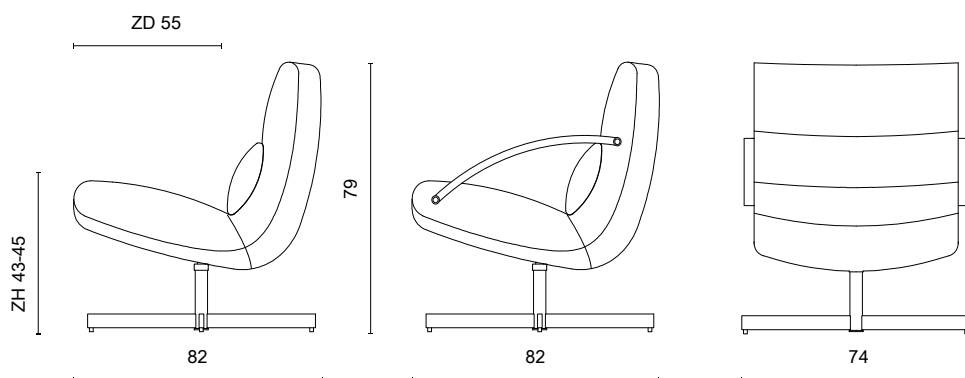

fauteuil

BIJZONDERHEDEN EN OPTIES

- Lende in een andere stof of kleur bij fauteuil in stof, meerprijs
- Lende in leer (collectiekleur leder basic of leder plus) bij fauteuil in stof, meerprijs
- Bij fauteuil in stof: onderzijde doorstoff eren in dezelfde stof meerprijs
- Armlegger Amerikaans noten in olie of eiken met afwerking in olie, matte blanke lak, gebeitst (antraciet, wit of smoke)
- Frame standaard in poedercoat
- Poedercoat: zwart, fijnstructuur kwartsgrijs, fijnstructuur zwart
- Frame verhoogd met 2 cm
- Bij modellen met een holling in de rug (ronde vormen) kan rimpeling aanwezig zijn, met name bij (stug of dik) leer
- Doppen: standaard kunststof en viltoppen leverbaar

STIKNADEN LEDER