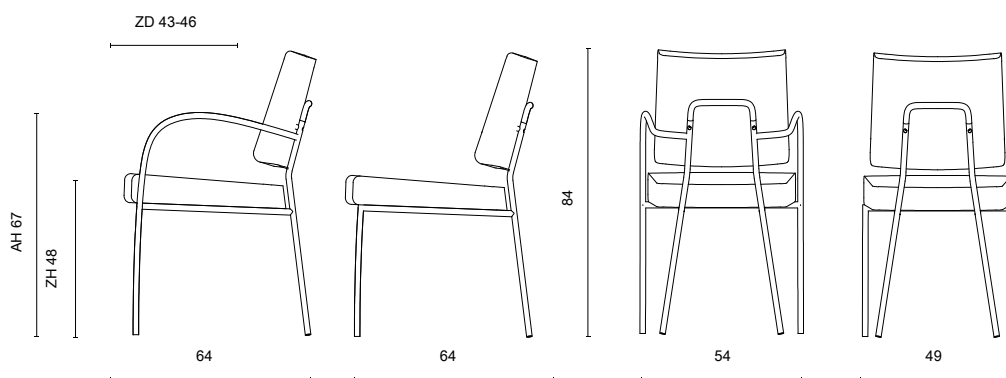

UITVOERING

**eetkamerstoel
zonder arm**

**COMBINATIE STOFFERING
(ALLEEN BIJ EVEN AANTALLEN)
rug apart
zit apart**

UITVOERING

**eetkamerstoel
met arm**

**COMBINATIE STOFFERING
(ALLEEN BIJ EVEN AANTALLEN)
rug apart
zit apart**

BIJZONDERHEDEN EN OPTIES

- Zitdiepte traploos instelbaar tussen 43 en 46 cm
- Armlegger in zwart soft touch
- Frame standaard in poedercoat
- Poedercoat: zwart, fijnstructuur kwartsgrijs, fijnstructuur zwart
- Prijs rug apart en zit apart geldt bij even aantallen
- Combinatiestoff ering oneven aantallen
- Bij modellen met een holling in de rug (ronde vormen) kan rimpeling aanwezig zijn, met name bij (stug of dik) leer
- Doppen: standaard kunststof en vilt doppen leverbaar