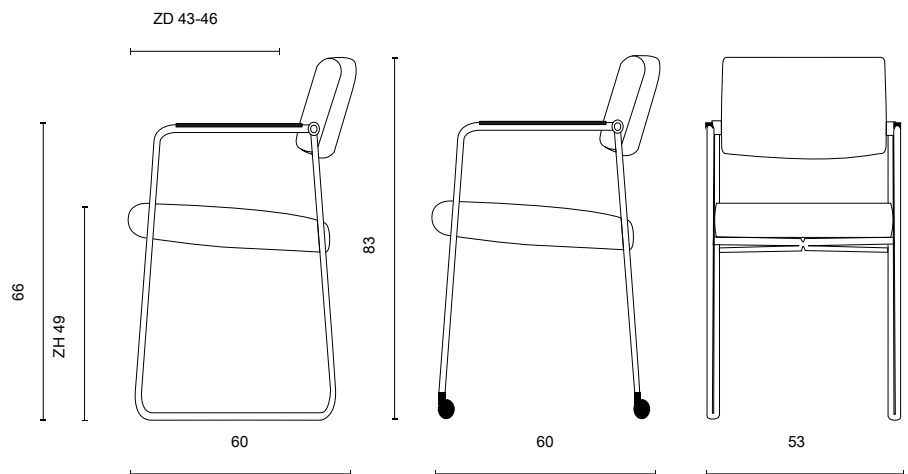

UITVOERING	STOF	LEDER	INGEZONDEN STOF/LEDER	BENODIGDE METRAGE	MEER PRIJS
------------	------	-------	-----------------------	-------------------	------------

## eetkamerstoel

**COMBINATIE STOFFERING  
(ALLEEN BIJ EVEN AANTALLEN)  
rug apart  
zit apart**

### BIJZONDERHEDEN EN OPTIES

- Zitdiepte traploos instelbaar tussen 43 en 46 cm
- Armlegger in zwart soft touch
- Frame met wielen, meerprijs .....
- Frame standaard in poedercoat
- Poedercoat: zwart, fijnstructuur kwartsgrijs, fijnstructuur zwart
- Prijs rug apart en zit apart geldt bij even aantallen
- Combinatiestoff ering oneven aantallen .....
- Bij modellen met een holling in de rug (ronde vormen) kan rimpeling aanwezig zijn, met name bij (stug of dik) leer
- Doppen: standaard kunststof en viltoppen leverbaar