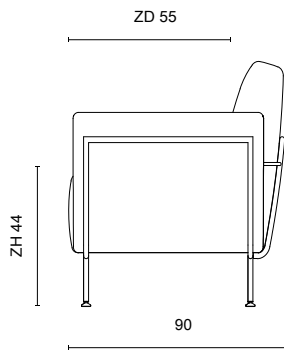

# de Donk

2-zits: 186 / 3-zits: 214

licht & meubels

UITVOERING	STOF	LEDER	INGEZONDEN STOF/LEDER	BENODIGDE METRAGE	MEER PRIJS
------------	------	-------	-----------------------	-------------------	------------

- 1,5-zits**    **116 cm**
- 2,5-zits uitlopend**    **186 cm**
- 3-zits**    **206 cm**
- 4-zits**    **236 cm**