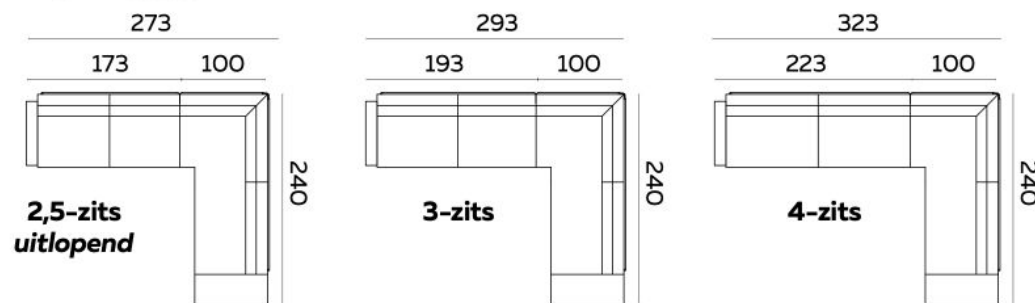

- **CL met 2,5-zits**
- **CL met 3-zits**
- **CL met 4-zits**
- **dormeuse met 2,5-zits uitlopend**
- **dormeuse met 3-zits**
- **dormeuse met 4-zits**

Chaise Longue

- **2,5-zits met 1 arm uitlopend**
- **3-zits met 1 arm**
- **4-zits met 1 arm**
- **chaise longue (CL)**
- **dormeuse**
- **los rugkussen CL**
- **hocker**

Dormeuse

BIJZONDERHEDEN, OPTIES EN MAATTEKENINGEN

- Frame standaard in poedercoat
- Poedercoat: zwart, fijnstructuur kwartsgrijs, fijnstructuur zwart
- Chaise longue, dormeuse en bank met 1 arm zijn elementen
- Losse elementen zijn zowel voorstaand links als rechts leverbaar
- Frame verlagen per element
- Doppen: antislip doppen

Bank