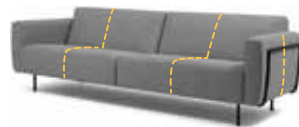

STIKNADEN LEDER