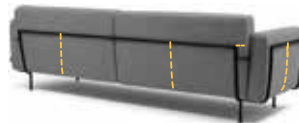

STIKNADEN LEDER