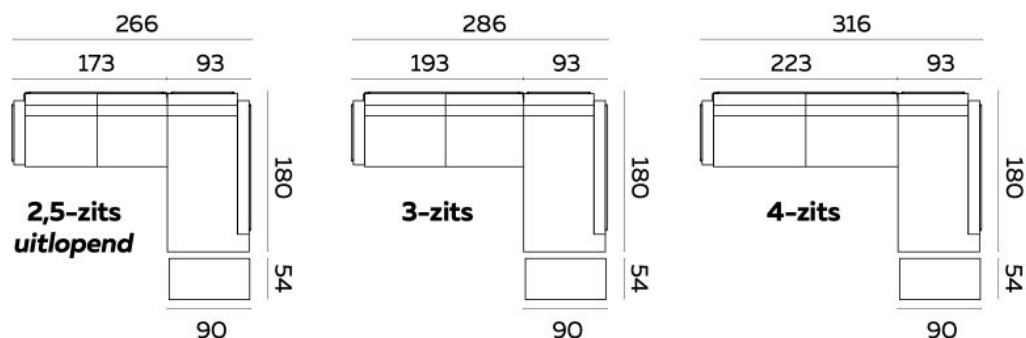

Chaise Longue