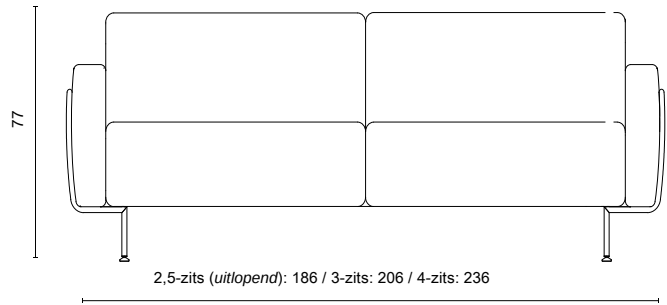

# de Donk

2-zits: 186 / 3-zits: 214

licht & meubels

UITVOERING	STOF	LEDER	INGEZONDEN STOF/LEDER	BENODIGDE METRAGE	MEER PRIJS
------------	------	-------	-----------------------	-------------------	------------

- 1,5-zits**    **116 cm**
- 2,5-zits uitlopend**    **186 cm**
- 3-zits**    **206 cm**
- 4-zits**    **236 cm**