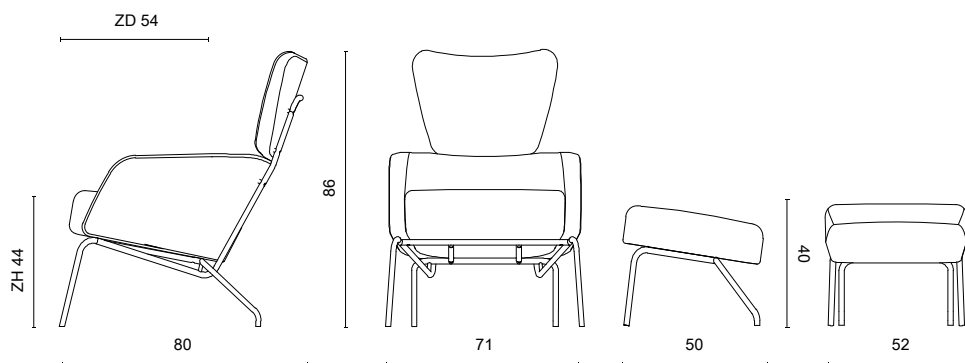

**fauteuil
hocker**

BIJZONDERHEDEN EN OPTIES

- Setprijs alleen geldig met fauteuil en hocker in dezelfde stoff ering
- Frame standaard in poedercoat
- Poedercoat: zwart, fijnstructuur kwartsgrijs, fijnstructuur zwart
- Fauteuil verhoogd frame met 2 cm
- Hocker verhoogd frame met 2 cm
- Bij modellen met een holling in de rug (ronde vormen) kan rimpeling aanwezig zijn, met name bij (stug of dik) leer
- Doppen: standaard kunststof en vilt doppen leverbaar

STIKNADEN LEDER

De lederuitvoering heeft geen extra stiknaden.

fauteuil
hocker

BIJZONDERHEDEN EN OPTIES

- Setprijs alleen geldig met fauteuil en hocker in dezelfde stoff ering
- Frame standaard in poedercoat
- Poedercoat: zwart, fijnstructuur kwartsgrijs, fijnstructuur zwart
- Fauteuil verhoogd frame met 2 cm
- Hocker verhoogd frame met 2 cm
- Bij modellen met een holling in de rug (ronde vormen) kan rimpeling aanwezig zijn, met name bij (stug of dik) leer
- Doppen: standaard kunststof en viltoppen leverbaar