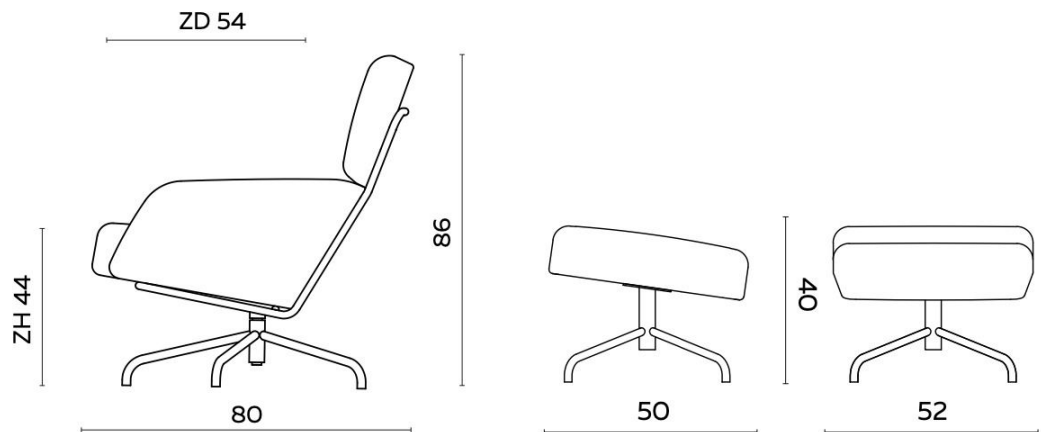

**fauteuil
hocker**

BIJZONDERHEDEN EN OPTIES

- Setprijs alleen geldig met fauteuil en hocker in dezelfde stoff ering
- Frame standaard in poedercoat
- Poedercoat: zwart, fijnstructuur kwartsgrijs, fijnstructuur zwart
- Fauteuil verhoogd frame met 2 cm
- Hocker verhoogd frame met 2 cm
- Bij modellen met een holling in de rug (ronde vormen) kan rimpeling aanwezig zijn, met name bij (stug of dik) leer
- Doppen: standaard kunststof en vilt doppen leverbaar

STIKNADEN LEDER

De lederuitvoering heeft geen extra stiknaden.

fauteuil
hocker

BIJZONDERHEDEN EN OPTIES

- Setprijs alleen geldig met fauteuil en hocker in dezelfde stoff ering
- Frame standaard in poedercoat
- Poedercoat: zwart, fijnstructuur kwartsgrijs, fijnstructuur zwart
- Fauteuil verhoogd frame met 2 cm
- Hocker verhoogd frame met 2 cm
- Bij modellen met een holling in de rug (ronde vormen) kan rimpeling aanwezig zijn, met name bij (stug of dik) leer
- Doppen: standaard kunststof en viltoppen leverbaar