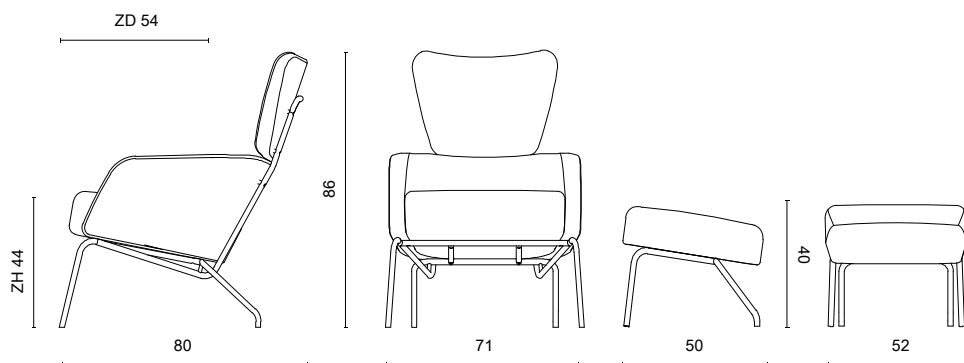

fauteuil
hocker

BIJZONDERHEDEN EN OPTIES

- Setprijs alleen geldig met fauteuil en hocker in dezelfde stoff ering
- Frame standaard in poedercoat
- Poedercoat: zwart, fijnstructuur kwartsgrijs, fijnstructuur zwart
- Fauteuil verhoogd frame met 2 cm
- Hocker verhoogd frame met 2 cm
- Bij modellen met een holling in de rug (ronde vormen) kan rimpeling aanwezig zijn, met name bij (stug of dik) leer
- Doppen: standaard kunststof en vilt doppen leverbaar