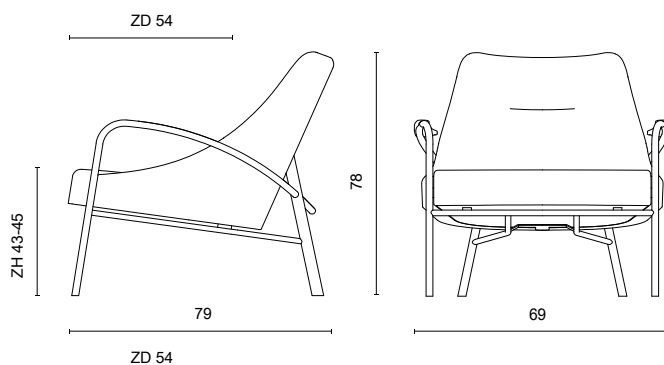

fauteuil

COMBINATIE STOFFERING:

rug apart

zit apart

achterrug

alles behalve achterrug

BIJZONDERHEDEN EN OPTIES

- Armlegger Amerikaans noten in olie of eiken met afwerking in olie, matte blanke lak, gebeitst (antraciet, wit of smoke)
- Frame standaard in poedercoat
- Poedercoat: zwart, fijnstructuur kwartsgrijs, fijnstructuur zwart
- Fauteuil verhoogd frame met 2 cm
- Bij modellen met een holling in de rug (ronde vormen) kan rimpeling aanwezig zijn, met name bij (stug of dik) leer
- Doppen: standaard kunststof

STIKNADEN LEDER

fauteuil

COMBINATIE STOFFERING:

rug apart

zit apart

achterrug

alles behalve achterrug

BIJZONDERHEDEN EN OPTIES