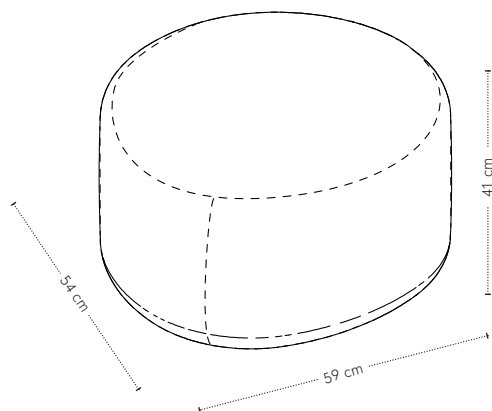

## Maatvoering

Pebble

Comma

Triangle

Rock

breedte + diepte + hoogte

<b>Zitting</b>	Vormschuim
<b>Ombouw</b>	Dacron 200 grams
<b>Dragende delen</b>	MDF
<b>Poten</b>	Zwart kunststof 25 mm