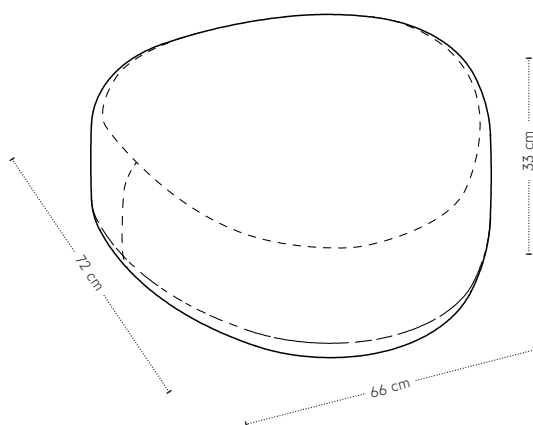

## Maatvoering

Pebble

Comma

Triangle

Rock

breedte + diepte + hoogte

<b>Zitting</b>	Vormschuim
<b>Ombouw</b>	Dacron 200 grams
<b>Dragende delen</b>	MDF
<b>Poten</b>	Zwart kunststof 25 mm