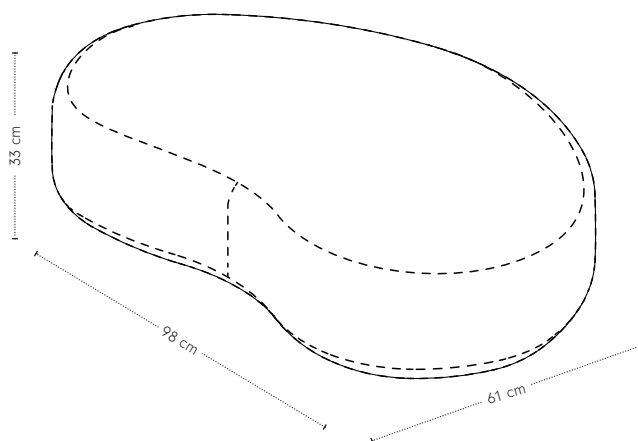

## Maatvoering

Pebble

Comma

Triangle

Rock

breedte + diepte + hoogte

<b>Zitting</b>	Vormschuim
<b>Ombouw</b>	Dacron 200 grams
<b>Dragende delen</b>	MDF
<b>Poten</b>	Zwart kunststof 25 mm