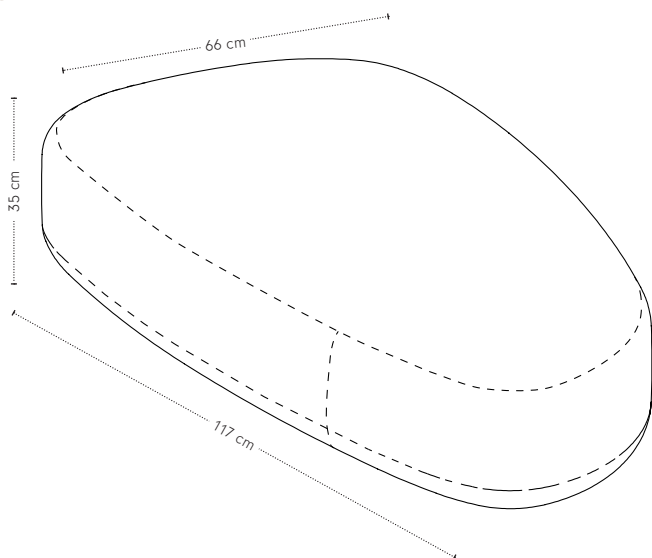

## Maatvoering

Pebble

Comma

Triangle

Rock

breedte + diepte + hoogte

<b>Zitting</b>	Vormschuim
<b>Ombouw</b>	Dacron 200 grams
<b>Dragende delen</b>	MDF
<b>Poten</b>	Zwart kunststof 25 mm