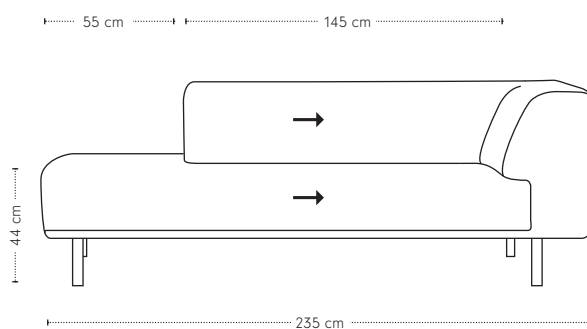

Dura bank

hoogte + breedte + zitbreedte

Maatvoering

diepte
+ zitdiepte
+ zithoogte

Dura 1-arm

hoogte + breedte + zitbreedte

Maatvoering

diepte
+ zitdiepte
+ zithoogte

Dura chaise longue

hoogte + breedte + zitbreedte

Maatvoering

diepte + zitdiepte + zithoogte

Dura dormeuse

hoogte + breedte + zitbreedte

Maatvoering

diepte + zitdiepte + zithoogte

Dura poef

hoogte + breedte + diepte

Maatvoering

Dura materialen

Zitting	Koudschuim 43Z met toplaag 45Z
Rugdeel	Koudschuim 30Z met toplaag 30Z
Ombouw	Polyether 20M
Dragende delen	Beuken
Verbindingsdelen	Multiplex
Overige delen	Multiplex, MDF
Veren	Nosag hard metaal 3,8 mm
Poten	Gegoten en gepolijst aluminium of gegoten en gemoffeld aluminium