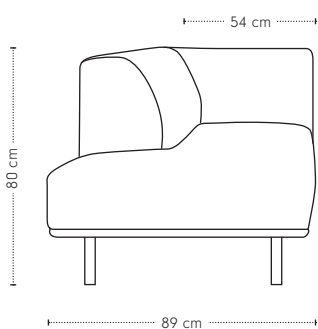

Dura bank

hoogte + breedte + zitbreedte

Maatvoering

diepte
+ zitdiepte
+ zithoogte

Dura 1-arm

hoogte + breedte + zitbreedte

Maatvoering

diepte
+ zitdiepte
+ zithoogte

Dura chaise longue

hoogte + breedte + zitbreedte

Maatvoering

diepte + zitdiepte + zithoogte

Dura dormeuse

hoogte + breedte + zitbreedte

Maatvoering

diepte + zitdiepte + zithoogte

Dura poef

hoogte + breedte + diepte

Maatvoering

Dura materialen

Zitting	Koudschuim 43Z met toplaag 45Z
Rugdeel	Koudschuim 30Z met toplaag 30Z
Ombouw	Polyether 20M
Dragende delen	Beuken
Verbindingsdelen	Multiplex
Overige delen	Multiplex, MDF
Veren	Nosag hard metaal 3,8 mm
Poten	Gegoten en gepolijst aluminium of gegoten en gemoffeld aluminium