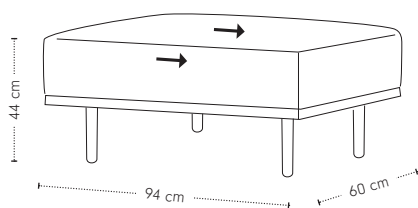

Dura bank

hoogte + breedte + zitbreedte

Maatvoering

diepte
+ zitdiepte
+ zithoogte

Dura 1-arm

hoogte + breedte + zitbreedte

Maatvoering

diepte
+ zitdiepte
+ zithoogte

Dura chaise longue

hoogte + breedte + zitbreedte

Maatvoering

diepte + zitdiepte + zithoogte

Dura dormeuse

hoogte + breedte + zitbreedte

Maatvoering

diepte + zitdiepte + zithoogte

Dura poef

hoogte + breedte + diepte

Maatvoering

Dura materialen

Zitting	Koudschuim 43Z met toplaag 45Z
Rugdeel	Koudschuim 30Z met toplaag 30Z
Ombouw	Polyether 20M
Dragende delen	Beuken
Verbindingsdelen	Multiplex
Overige delen	Multiplex, MDF
Veren	Nosag hard metaal 3,8 mm
Poten	Gegoten en gepolijst aluminium of gegoten en gemoffeld aluminium