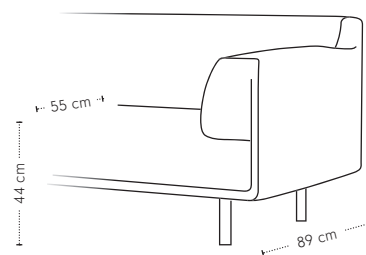

Dura bank

hoogte + breedte + zitbreedte

Maatvoering

diepte
+ zitdiepte
+ zithoogte

Dura 1-arm

hoogte + breedte + zitbreedte

Maatvoering

diepte
+ zitdiepte
+ zithoogte

Dura chaise longue

hoogte + breedte + zitbreedte

Maatvoering

diepte + zitdiepte + zithoogte

Dura dormeuse

hoogte + breedte + zitbreedte

Maatvoering

diepte + zitdiepte + zithoogte

Dura poef

hoogte + breedte + diepte

Maatvoering

Dura materialen

Zitting	Koudschuim 43Z met toplaag 45Z
Rugdeel	Koudschuim 30Z met toplaag 30Z
Ombouw	Polyether 20M
Dragende delen	Beuken
Verbindingsdelen	Multiplex
Overige delen	Multiplex, MDF
Veren	Nosag hard metaal 3,8 mm
Poten	Gegoten en gepolijst aluminium of gegoten en gemoffeld aluminium