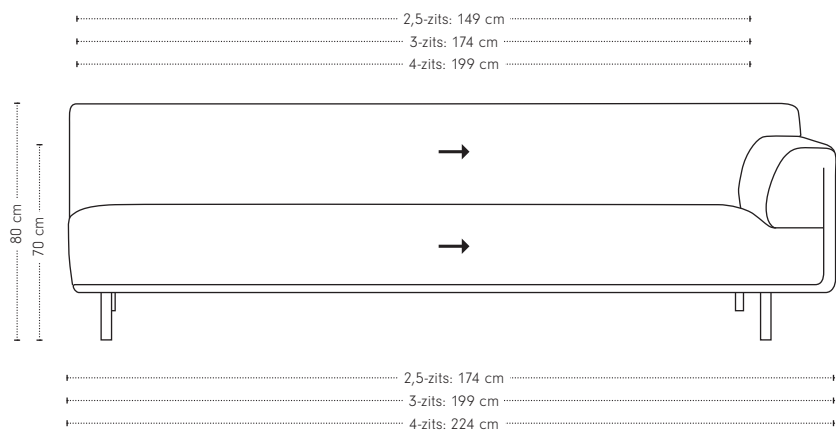

Dura bank

hoogte + breedte + zitbreedte

Maatvoering

diepte
+ zitdiepte
+ zithoogte

Dura 1-arm

hoogte + breedte + zitbreedte

Maatvoering

diepte
+ zitdiepte
+ zithoogte

Dura chaise longue

hoogte + breedte + zitbreedte

Maatvoering

diepte + zitdiepte + zithoogte

Dura dormeuse

hoogte + breedte + zitbreedte

Maatvoering

diepte + zitdiepte + zithoogte

Dura poef

hoogte + breedte + diepte

Maatvoering

Dura materialen

Zitting	Koudschuim 43Z met toplaag 45Z
Rugdeel	Koudschuim 30Z met toplaag 30Z
Ombouw	Polyether 20M
Dragende delen	Beuken
Verbindingsdelen	Multiplex
Overige delen	Multiplex, MDF
Veren	Nosag hard metaal 3,8 mm
Poten	Gegoten en gepolijst aluminium of gegoten en gemoffeld aluminium