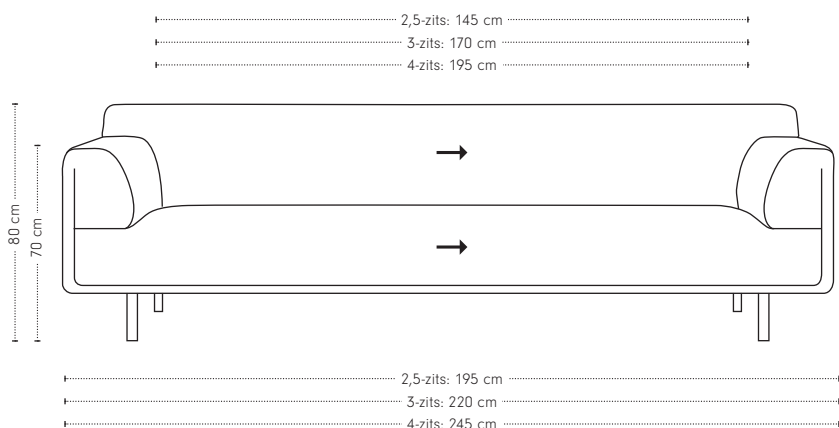

Dura bank

hoogte + breedte + zitbreedte

Maatvoering

diepte
+ zitdiepte
+ zithoogte

Dura 1-arm

hoogte + breedte + zitbreedte

Maatvoering

diepte
+ zitdiepte
+ zithoogte

Dura chaise longue

hoogte + breedte + zitbreedte

Maatvoering

diepte + zitdiepte + zithoogte

Dura dormeuse

hoogte + breedte + zitbreedte

Maatvoering

diepte + zitdiepte + zithoogte

Dura poef

hoogte + breedte + diepte

Maatvoering

Dura materialen

Zitting	Koudschuim 43Z met toplaag 45Z
Rugdeel	Koudschuim 30Z met toplaag 30Z
Ombouw	Polyether 20M
Dragende delen	Beuken
Verbindingsdelen	Multiplex
Overige delen	Multiplex, MDF
Veren	Nosag hard metaal 3,8 mm
Poten	Gegoten en gepolijst aluminium of gegoten en gemoffeld aluminium