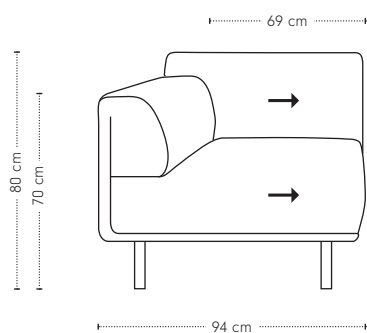

Dura bank

hoogte + breedte + zitbreedte

Maatvoering

diepte
+ zitdiepte
+ zithoogte

Dura 1-arm

hoogte + breedte + zitbreedte

Maatvoering

diepte
+ zitdiepte
+ zithoogte

Dura chaise longue

hoogte + breedte + zitbreedte

Maatvoering

diepte + zitdiepte + zithoogte

Dura dormeuse

hoogte + breedte + zitbreedte

Maatvoering

diepte + zitdiepte + zithoogte

Dura poef

hoogte + breedte + diepte

Maatvoering

Dura materialen

Zitting	Koudschuim 43Z met toplaag 45Z
Rugdeel	Koudschuim 30Z met toplaag 30Z
Ombouw	Polyether 20M
Dragende delen	Beuken
Verbindingsdelen	Multiplex
Overige delen	Multiplex, MDF
Veren	Nosag hard metaal 3,8 mm
Poten	Gegoten en gepolijst aluminium of gegoten en gemoffeld aluminium