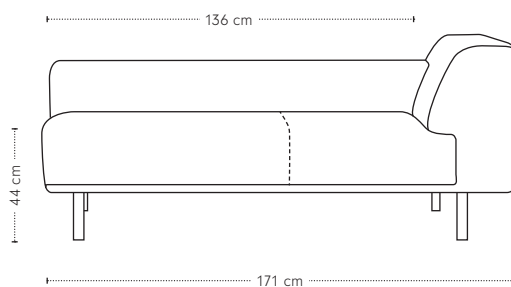

Dura bank

hoogte + breedte + zitbreedte

Maatvoering

diepte
+ zitdiepte
+ zithoogte

Dura 1-arm

hoogte + breedte + zitbreedte

Maatvoering

diepte
+ zitdiepte
+ zithoogte

Dura chaise longue

hoogte + breedte + zitbreedte

Maatvoering

diepte + zitdiepte + zithoogte

Dura dormeuse

hoogte + breedte + zitbreedte

Maatvoering

diepte + zitdiepte + zithoogte

Dura poef

hoogte + breedte + diepte

Maatvoering

Dura materialen

Zitting	Koudschuim 43Z met toplaag 45Z
Rugdeel	Koudschuim 30Z met toplaag 30Z
Ombouw	Polyether 20M
Dragende delen	Beuken
Verbindingsdelen	Multiplex
Overige delen	Multiplex, MDF
Veren	Nosag hard metaal 3,8 mm
Poten	Gegoten en gepolijst aluminium of gegoten en gemoffeld aluminium