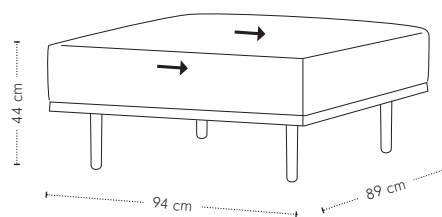

Dura bank

hoogte + breedte + zitbreedte

Maatvoering

diepte
+ zitdiepte
+ zithoogte

Dura 1-arm

hoogte + breedte + zitbreedte

Maatvoering

diepte
+ zitdiepte
+ zithoogte

Dura chaise longue

hoogte + breedte + zitbreedte

Maatvoering

diepte + zitdiepte + zithoogte

Dura dormeuse

hoogte + breedte + zitbreedte

Maatvoering

diepte + zitdiepte + zithoogte

Dura poef

hoogte + breedte + diepte

Maatvoering

Dura materialen

Zitting	Koudschuim 43Z met toplaag 45Z
Rugdeel	Koudschuim 30Z met toplaag 30Z
Ombouw	Polyether 20M
Dragende delen	Beuken
Verbindingsdelen	Multiplex
Overige delen	Multiplex, MDF
Veren	Nosag hard metaal 3,8 mm
Poten	Gegoten en gepolijst aluminium of gegoten en gemoffeld aluminium