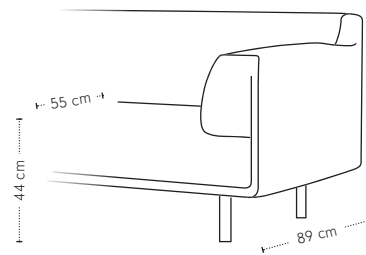

Dura bank

hoogte + breedte + zitbreedte

Maatvoering

diepte
+ zitdiepte
+ zithoogte

Dura 1-arm

hoogte + breedte + zitbreedte

Maatvoering

diepte
+ zitdiepte
+ zithoogte

Dura chaise longue

hoogte + breedte + zitbreedte

Maatvoering

diepte + zitdiepte + zithoogte

Dura dormeuse

hoogte + breedte + zitbreedte

Maatvoering

diepte + zitdiepte + zithoogte

Dura poef

hoogte + breedte + diepte

Maatvoering

Dura materialen

Zitting	Koudschuim 43Z met toplaag 45Z
Rugdeel	Koudschuim 30Z met toplaag 30Z
Ombouw	Polyether 20M
Dragende delen	Beuken
Verbindingsdelen	Multiplex
Overige delen	Multiplex, MDF
Veren	Nosag hard metaal 3,8 mm
Poten	Gegoten en gepolijst aluminium of gegoten en gemoffeld aluminium