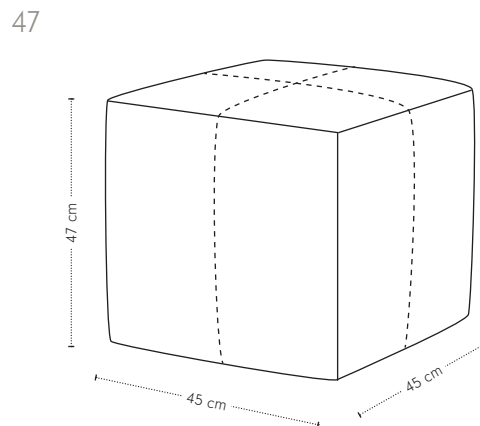

## Maatvoering

hoogte + breedte + diepte

<b>Zitting</b>	Koudschuim HR 5565
<b>Ombouw</b>	Dacron 200 grams
<b>Dragende delen</b>	Multiplex
<b>Poten</b>	Zwart kunststof 25mm