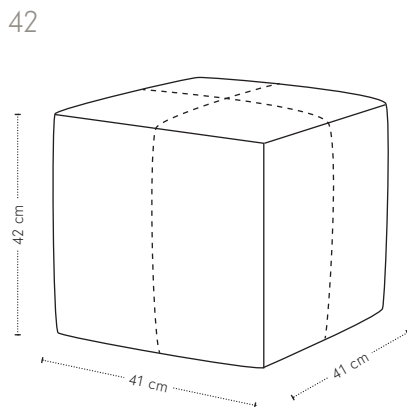

## Maatvoering

hoogte + breedte + diepte

<b>Zitting</b>	Koudschuim HR 5565
<b>Ombouw</b>	Dacron 200 grams
<b>Dragende delen</b>	Multiplex
<b>Poten</b>	Zwart kunststof 25mm