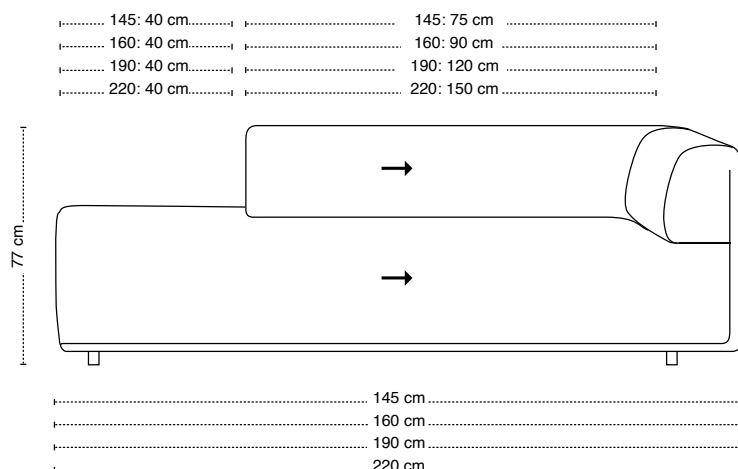

Kuvio bank

hoogte + breedte + zitbreedte

Maatvoering

diepte
+ zitdiepte
+ zithoogte

Kuvio 1-arm

hoogte + breedte + zitbreedte

Maatvoering

diepte
+ zitdiepte
+ zithoogte

Kuvio 0-arm

hoogte + breedte + zitbreedte

Maatvoering

diepte
+ zitdiepte
+ zithoogte

Kuvio element poef

hoogte + breedte + zitbreedte

Maatvoering

diepte
+ zitdiepte
+ zithoogte

Kuvio element poef XL

Maatvoering

hoogte + breedte + zitbreedte

diepte
+ zitdiepte
+ zithoogte

Kuvio schakelelement poef

Maatvoering

hoogte + breedte + zitbreedte

diepte
+ zitdiepte
+ zithoogte

Kuvio poef

Maatvoering

hoogte + breedte + diepte

Kuvio rugkussen

Let op! Wij adviseren het Kuvio rugkussen enkel te gebruiken bij element poef XL 190 & 220.

Maatvoering

hoogte
+ breedte
+ diepte

Kuvio materialen