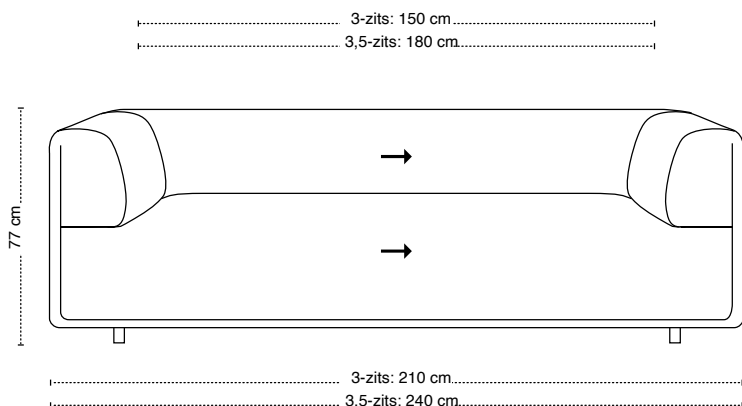

Kuvio bank

hoogte + breedte + zitbreedte

Maatvoering

diepte
+ zitdiepte
+ zithoogte

Kuvio 1-arm

hoogte + breedte + zitbreedte

Maatvoering

diepte
+ zitdiepte
+ zithoogte

Kuvio 0-arm

hoogte + breedte + zitbreedte

Maatvoering

diepte
+ zitdiepte
+ zithoogte

Kuvio element poef

hoogte + breedte + zitbreedte

Maatvoering

diepte
+ zitdiepte
+ zithoogte

Kuvio element poef XL

Maatvoering

hoogte + breedte + zitbreedte

diepte
+ zitdiepte
+ zithoogte

Kuvio schakelelement poef

Maatvoering

hoogte + breedte + zitbreedte

diepte
+ zitdiepte
+ zithoogte

Kuvio poef

Maatvoering

hoogte + breedte + diepte

Kuvio rugkussen

Let op! Wij adviseren het Kuvio rugkussen enkel te gebruiken bij element poef XL 190 & 220.

Maatvoering

hoogte
+ breedte
+ diepte

Kuvio materialen