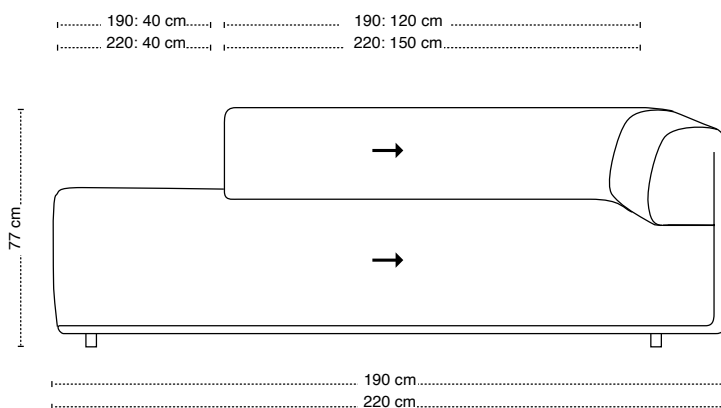

Kuvio bank

hoogte + breedte + zitbreedte

Maatvoering

diepte
+ zitdiepte
+ zithoogte

Kuvio 1-arm

hoogte + breedte + zitbreedte

Maatvoering

diepte
+ zitdiepte
+ zithoogte

Kuvio 0-arm

hoogte + breedte + zitbreedte

Maatvoering

diepte
+ zitdiepte
+ zithoogte

Kuvio element poef

hoogte + breedte + zitbreedte

Maatvoering

diepte
+ zitdiepte
+ zithoogte

Kuvio element poef XL

Maatvoering

hoogte + breedte + zitbreedte

diepte
+ zitdiepte
+ zithoogte

Kuvio schakelelement poef

Maatvoering

hoogte + breedte + zitbreedte

diepte
+ zitdiepte
+ zithoogte

Kuvio poef

Maatvoering

hoogte + breedte + diepte

Kuvio rugkussen

Let op! Wij adviseren het Kuvio rugkussen enkel te gebruiken bij element poef XL 190 & 220.

Maatvoering

hoogte
+ breedte
+ diepte

Kuvio materialen