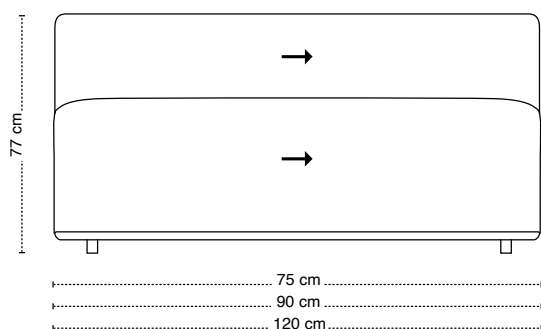

Kuvio bank

hoogte + breedte + zitbreedte

Maatvoering

diepte
+ zitdiepte
+ zithoogte

Kuvio 1-arm

hoogte + breedte + zitbreedte

Maatvoering

diepte
+ zitdiepte
+ zithoogte

Kuvio 0-arm

hoogte + breedte + zitbreedte

Maatvoering

diepte
+ zitdiepte
+ zithoogte

Kuvio element poef

hoogte + breedte + zitbreedte

Maatvoering

diepte
+ zitdiepte
+ zithoogte

Kuvio element poef XL

Maatvoering

hoogte + breedte + zitbreedte

diepte
+ zitdiepte
+ zithoogte

Kuvio schakelelement poef

Maatvoering

hoogte + breedte + zitbreedte

diepte
+ zitdiepte
+ zithoogte

Kuvio poef

Maatvoering

hoogte + breedte + diepte

Kuvio rugkussen

Let op! Wij adviseren het Kuvio rugkussen enkel te gebruiken bij element poef XL 190 & 220.

Maatvoering

hoogte
+ breedte
+ diepte

Kuvio materialen