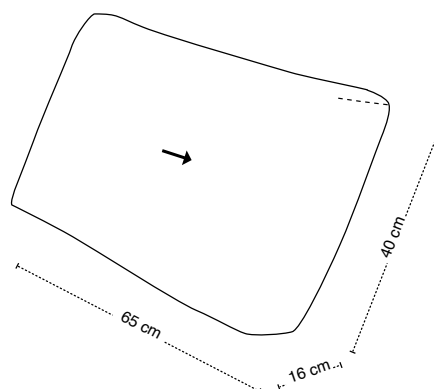

Kuvio bank

hoogte + breedte + zitbreedte

Maatvoering

diepte
+ zitdiepte
+ zithoogte

Kuvio 1-arm

hoogte + breedte + zitbreedte

Maatvoering

diepte
+ zitdiepte
+ zithoogte

Kuvio 0-arm

hoogte + breedte + zitbreedte

Maatvoering

diepte
+ zitdiepte
+ zithoogte

Kuvio element poef

hoogte + breedte + zitbreedte

Maatvoering

diepte
+ zitdiepte
+ zithoogte

Kuvio element poef XL

Maatvoering

hoogte + breedte + zitbreedte

diepte
+ zitdiepte
+ zithoogte

Kuvio schakelelement poef

Maatvoering

hoogte + breedte + zitbreedte

diepte
+ zitdiepte
+ zithoogte

Kuvio poef

Maatvoering

hoogte + breedte + diepte

Kuvio rugkussen

Let op! Wij adviseren het Kuvio rugkussen enkel te gebruiken bij element poef XL 190 & 220.

Maatvoering

hoogte
+ breedte
+ diepte

Kuvio materialen