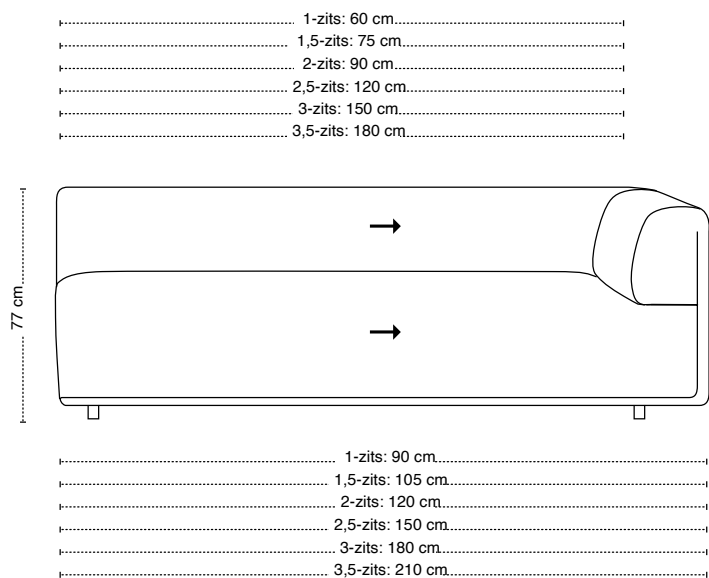

Kuvio bank

hoogte + breedte + zitbreedte

Maatvoering

diepte
+ zitdiepte
+ zithoogte

Kuvio 1-arm

hoogte + breedte + zitbreedte

Maatvoering

diepte
+ zitdiepte
+ zithoogte

Kuvio 0-arm

hoogte + breedte + zitbreedte

Maatvoering

diepte
+ zitdiepte
+ zithoogte

Kuvio element poef

hoogte + breedte + zitbreedte

Maatvoering

diepte
+ zitdiepte
+ zithoogte

Kuvio element poef XL

Maatvoering

hoogte + breedte + zitbreedte

diepte
+ zitdiepte
+ zithoogte

Kuvio schakelelement poef

Maatvoering

hoogte + breedte + zitbreedte

diepte
+ zitdiepte
+ zithoogte

Kuvio poef

Maatvoering

hoogte + breedte + diepte

Kuvio rugkussen

Let op! Wij adviseren het Kuvio rugkussen enkel te gebruiken bij element poef XL 190 & 220.

Maatvoering

hoogte
+ breedte
+ diepte

Kuvio materialen