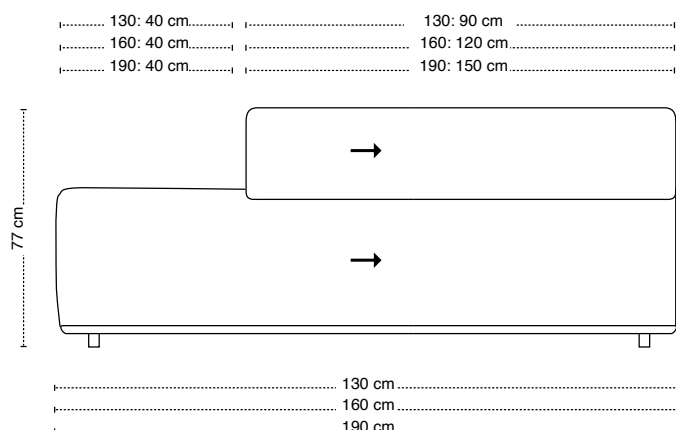

Kuvio bank

hoogte + breedte + zitbreedte

Maatvoering

diepte
+ zitdiepte
+ zithoogte

Kuvio 1-arm

hoogte + breedte + zitbreedte

Maatvoering

diepte
+ zitdiepte
+ zithoogte

Kuvio 0-arm

hoogte + breedte + zitbreedte

Maatvoering

diepte
+ zitdiepte
+ zithoogte

Kuvio element poef

hoogte + breedte + zitbreedte

Maatvoering

diepte
+ zitdiepte
+ zithoogte

Kuvio element poef XL

Maatvoering

hoogte + breedte + zitbreedte

diepte
+ zitdiepte
+ zithoogte

Kuvio schakelelement poef

Maatvoering

hoogte + breedte + zitbreedte

diepte
+ zitdiepte
+ zithoogte

Kuvio poef

Maatvoering

hoogte + breedte + diepte

Kuvio rugkussen

Let op! Wij adviseren het Kuvio rugkussen enkel te gebruiken bij element poef XL 190 & 220.

Maatvoering

hoogte
+ breedte
+ diepte

Kuvio materialen