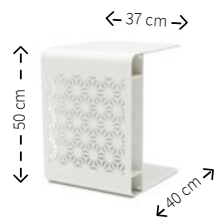

Koyo

licht & meubels

DESIGNON
STOCK

MAATVOERING KOYO

CONCRETE