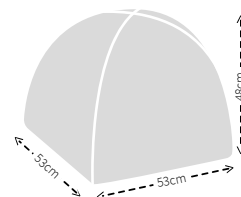

BIMBOM 48

BIMBOM SPECIFICATIES

Zitting:	Koudschuim HR 5565
Ombouw:	Dacron 200 grams
Dragende delen:	Multiplex
Poten:	Zwart kunststof 25 mm