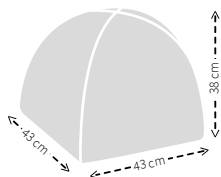

BimBom

licht &
meubels

DESIGNON
STOCK

MAATVOERING BIMBOM

BIMBOM 38