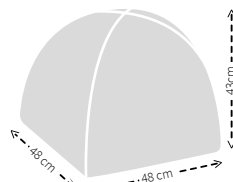

BimBom

licht &
meubels

DESIGNON
STOCK

MAATVOERING BIMBOM

BIMBOM 43

BIMBOM SPECIFICATIES

Zitting:	Koudschuim HR 5565
Ombouw:	Dacron 200 grams
Dragende delen:	Multiplex
Poten:	Zwart kunststof 25 mm