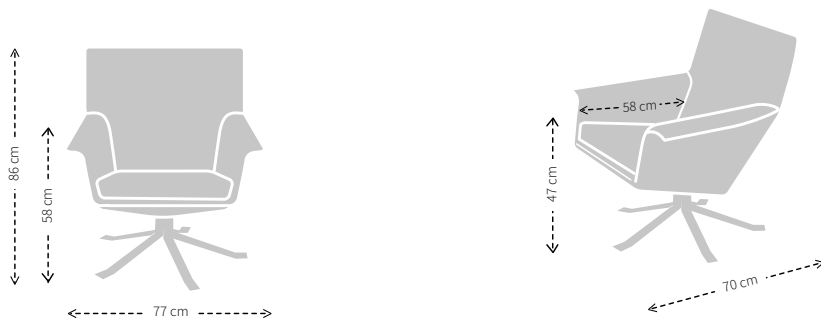

Djenné

MAATVOERING DJENNÉ

HOOGTE X BREEDETE

DIEPTE, ZITDIEPTE EN ZITHOOGTE

MODELSPECIEKE STIKNADEN BIJ UITVOERING IN STOF

ZIJKANT

ACHTERZIJDE

MODELSPECIEKE STIKNADEN BIJ UITVOERING IN LEER

ZIJKANT

ACHTERZIJDE

DJENNÉ SPECIFICATIES

Zitkussen:	Koudschuim HR 43 met toplaag HR 43 zacht
Rugdeel:	Linnen hoes met toplaag Polyether ASH28
Ombouw:	Dacron 200 grams met vlies
Dragende delen:	Staal
Verbindingsdelen:	Gelast
Overige delen:	Multiplex, MDF
Veren:	Nosag hard metaal 3,8 mm
Voet:	Geborsteld RVS of gemoffeld RVS