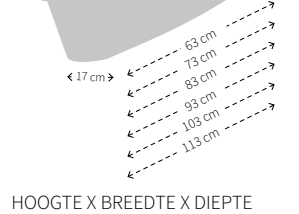

- 2x Cascade rugkussens zonder rol breedte 73 cm voor de 2,5-zits uitvoering
- 2x Cascade rugkussens zonder rol breedte 83 cm voor de 3-zits uitvoering
- 2x Cascade rugkussens zonder rol breedte 93 cm voor de 4-zits uitvoering
- 2x Cascade rugkussens zonder rol breedte 103 cm voor de 5-zits uitvoering

HOOGTE X BREEDTE X DIEPTE

MODELSPECIFIEKE STIKNADEN BIJ UITVOERING IN STOF

MODELSPECIFIEKE STIKNADEN BIJ UITVOERING IN LEER

63 CM, 73 CM, 83 CM, 93 CM & 103 CM

113 CM

MAATVOERING CASCADE RUGKUSSENS MET ROL

HOOGTE X BREEDTE X DIEPTE

MODELSPECIFIEKE STIKNADEN BIJ UITVOERING IN STOF

63 CM, 73 CM, 83 CM, 93 CM, 103 & 113 CM

ACHTERZIJDJE

MODELSPECIFIEKE STIKNADEN BIJ UITVOERING IN LEER

63 CM, 73 CM, 83 CM, 93 CM & 103 CM