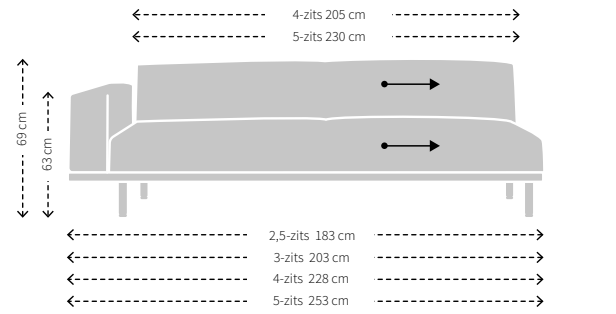

Cascade

MAATVOERING CASCADE BANK

HOOGTE X BREEDTE

Diepte, zitdiepte en zithoogte

MODELSPECIFIEKE STIKNADEN BIJ UITVOERING IN STOF

VOORZIJDJE

ZIJKANT

ACHTERZIJDJE

MODELSPECIFIEKE STIKNADEN BIJ UITVOERING IN LEER

VOORZIJDJE

ZIJKANT

ACHTERZIJDJE

MAATVOERING CASCADE 1-ARM

HOOGTE X BREEDTE

Diepte, zitdiepte en zithoogte

MODELSPECIFIEKE STIKNADEN BIJ UITVOERING IN STOF

HOOGTE X BREEDTE

Diepte, zitdiepte en zithoogte

MODELSPECIFIEKE STIKNADEN BIJ UITVOERING IN STOF

VOORZIJDJE

ZIJKANT

ACHTERZIJDJE

MODELSPECIFIEKE STIKNADEN BIJ UITVOERING IN LEER

VOORZIJDJE