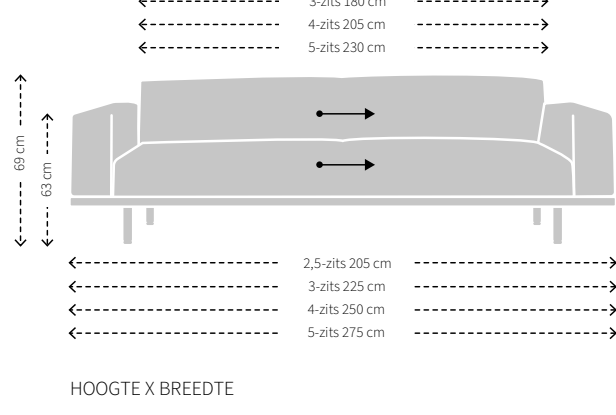

Cascade

MAATVOERING CASCADE BANK

HOOGTE X BREEDTE

Diepte, zitdiepte en zithoogte

MODELSPECIFIEKE STIKNADEN BIJ UITVOERING IN STOF

VOORZIJDJE

ZIJKANT

ACHTERZIJDJE

MODELSPECIFIEKE STIKNADEN BIJ UITVOERING IN LEER

VOORZIJDJE

ZIJKANT

ACHTERZIJDJE

MAATVOERING CASCADE 1-ARM

HOOGTE X BREEDTE

Diepte, zitdiepte en zithoogte

MODELSPECIFIEKE STIKNADEN BIJ UITVOERING IN STOF

HOOGTE X BREEDTE

Diepte, zitdiepte en zithoogte

MODELSPECIFIEKE STIKNADEN BIJ UITVOERING IN STOF

VOORZIJDJE

ZIJKANT

ACHTERZIJDJE

MODELSPECIFIEKE STIKNADEN BIJ UITVOERING IN LEER

VOORZIJDJE

HOOGTE X BREEDTE X DIEPTE

MODELSPECIFIEKE STIKNADEN BIJ UITVOERING IN STOF

63 CM, 73 CM, 83 CM, 93 CM, 103 & 113 CM

ACHTERZIJDJE

MODELSPECIFIEKE STIKNADEN BIJ UITVOERING IN LEER

63 CM, 73 CM, 83 CM, 93 CM & 103 CM