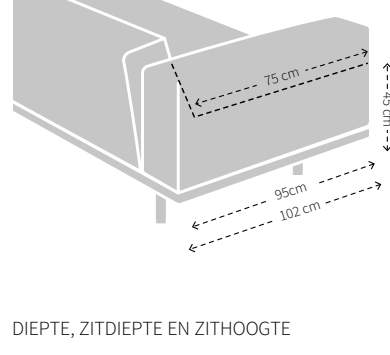

Cascade

MAATVOERING CASCADE BANK

HOOGTE X BREEDTE

Diepte, zitdiepte en zithoogte

MODELSPECIFIEKE STIKNADEN BIJ UITVOERING IN STOF

VOORZIJDJE

ZIJKANT

ACHTERZIJDJE

MODELSPECIFIEKE STIKNADEN BIJ UITVOERING IN LEER

VOORZIJDJE

ZIJKANT

ACHTERZIJDJE

MAATVOERING CASCADE 1-ARM

HOOGTE X BREEDTE

Diepte, zitdiepte en zithoogte

MODELSPECIFIEKE STIKNADEN BIJ UITVOERING IN STOF