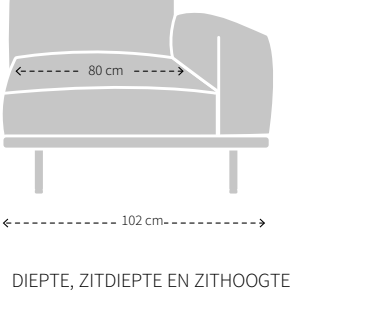

MODELSPECIFIEKE STIKNADEN BIJ UITVOERING IN LEER

VOORZIJDJE

ZIJKANT

ACHTERZIJDJE

MAATVOERING CASCADE 1-ARM

HOOGTE X BREEDTE

Diepte, zitdiepte en zithoogte

MODELSPECIFIEKE STIKNADEN BIJ UITVOERING IN STOF

HOOGTE X BREEDTE

Diepte, zitdiepte en zithoogte

MODELSPECIFIEKE STIKNADEN BIJ UITVOERING IN STOF

VOORZIJDJE

ZIJKANT

ACHTERZIJDJE

MODELSPECIFIEKE STIKNADEN BIJ UITVOERING IN LEER

VOORZIJDJE