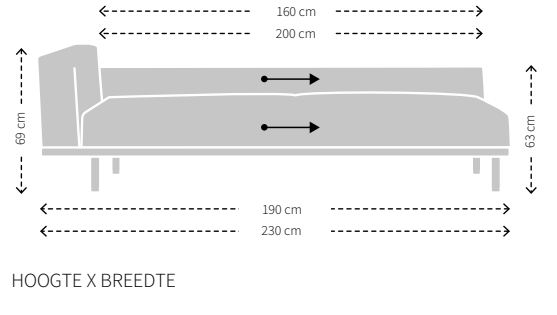

Cascade

MAATVOERING CASCADE BANK

HOOGTE X BREEDTE

Diepte, zitdiepte en zithoogte

MODELSPECIFIEKE STIKNADEN BIJ UITVOERING IN STOF

VOORZIJDJE

ZIJKANT

ACHTERZIJDJE

MODELSPECIFIEKE STIKNADEN BIJ UITVOERING IN LEER

VOORZIJDJE

ZIJKANT

ACHTERZIJDJE

MAATVOERING CASCADE 1-ARM

HOOGTE X BREEDTE

Diepte, zitdiepte en zithoogte

MODELSPECIFIEKE STIKNADEN BIJ UITVOERING IN STOF

HOOGTE X BREEDTE

Diepte, zitdiepte en zithoogte

MODELSPECIFIEKE STIKNADEN BIJ UITVOERING IN STOF

VOORZIJDJE

ZIJKANT

ACHTERZIJDJE

MODELSPECIFIEKE STIKNADEN BIJ UITVOERING IN LEER

VOORZIJDJE

ZIJKANT

ACHTERZIJDJE

MAATVOERING CASCADE OPEN CHAISE LONGUE

HOOGTE X BREEDTE

Diepte, zitdiepte en zithoogte

MODELSPECIFIEKE STIKNADEN BIJ UITVOERING IN STOF

VOORZIJDJE

ZIJKANT