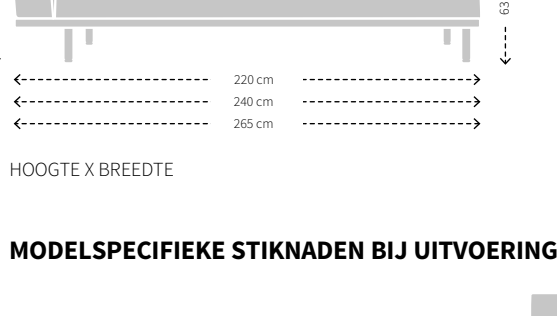

HOOGTE X BREEDTE

Diepte, zitdiepte en zithoogte

MODELSPECIFIEKE STIKNADEN BIJ UITVOERING IN STOF

VOORZIJDJE

ZIJKANT

ACHTERZIJDJE

MODELSPECIFIEKE STIKNADEN BIJ UITVOERING IN LEER

VOORZIJDJE

ZIJKANT

ACHTERZIJDJE

MAATVOERING CASCADE OPEN CHAISE LONGUE

HOOGTE X BREEDTE

Diepte, zitdiepte en zithoogte

MODELSPECIFIEKE STIKNADEN BIJ UITVOERING IN STOF

VOORZIJDJE

ZIJKANT