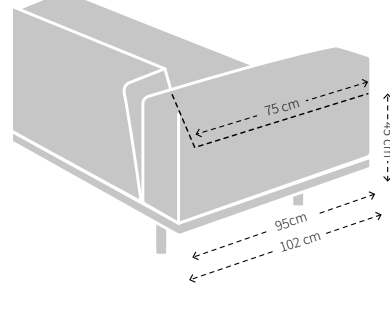

Cascade

MAATVOERING CASCADE BANK

HOOGTE X BREEDTE

Diepte, zitdiepte en zithoogte

MODELSPECIFIEKE STIKNADEN BIJ UITVOERING IN STOF

VOORZIJDJE

ZIJKANT

ACHTERZIJDJE

MODELSPECIFIEKE STIKNADEN BIJ UITVOERING IN LEER

VOORZIJDJE

ZIJKANT

ACHTERZIJDJE

MAATVOERING CASCADE 1-ARM

HOOGTE X BREEDTE

Diepte, zitdiepte en zithoogte

MODELSPECIFIEKE STIKNADEN BIJ UITVOERING IN STOF

HOOGTE X BREEDTE

Diepte, zitdiepte en zithoogte

MODELSPECIFIEKE STIKNADEN BIJ UITVOERING IN STOF

VOORZIJDJE

ZIJKANT

ACHTERZIJDJE

MODELSPECIFIEKE STIKNADEN BIJ UITVOERING IN LEER

VOORZIJDJE