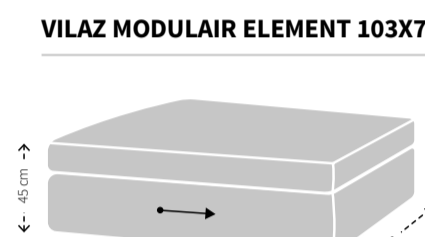

VILAZ MODULAIR ELEMENT 103X70

HOOGTE X BREEDTE