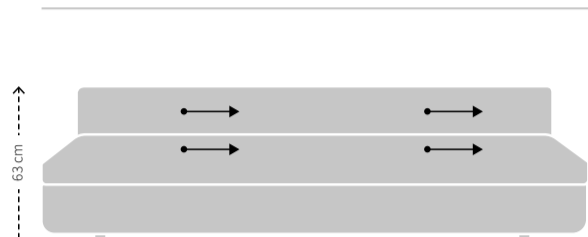

MAATVOERING VILAZ 0-ARM

HOOGTE X BREEDTE