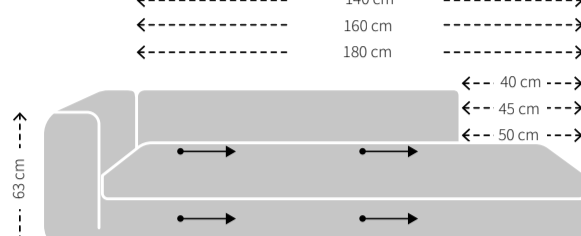

MAATVOERING VILAZ ELEMENT POEF

HOOGTE X BREEDTE