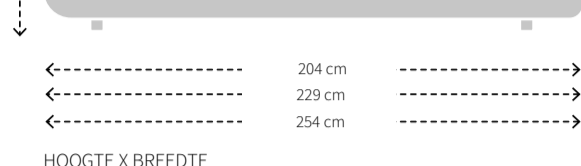

MAATVOERING VILAZ ELEMENT POEF

HOOGTE X BREEDTE