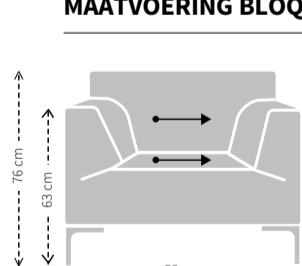

HOOGTE X BREEDTE

DIEPTE, ZITDIEPTE EN ZITHOOGTE

MODELSPECIFIEKE STIKNADEN BIJ UITVOERING IN STOF

ZIJKANT

ACHTERZIJDJE

ZIJKANT

MAATVOERING BLOQ DORMEUSE

HOOGTE X BREEDTE

DIEPTE, ZITDIEPTE EN ZITHOOGTE

MODELSPECIFIEKE STIKNADEN BIJ UITVOERING IN STOF

ZIJKANT

ACHTERZIJDJE

ZIJKANT

MAATVOERING BLOQ SCHAKELBANK

HOOGTE X BREEDTE

DIEPTE, ZITDIEPTE EN ZITHOOGTE

MODELSPECIFIEKE STIKNADEN BIJ UITVOERING IN STOF

ZIJKANT

ACHTERZIJDJE

ZIJKANT

MAATVOERING BLOQ POEF

HOOGTE X BREEDTE X DIEPTE

MODELSPECIFIEKE STIKNADEN BIJ UITVOERING IN STOF

MAATVOERING BLOQ FAUTEUIL

HOOGTE X BREEDTE

DIEPTE, ZITDIEPTE EN ZITHOOGTE

MODELSPECIFIEKE STIKNADEN BIJ UITVOERING IN STOF

VOORZIJDJE

ZIJKANT

ACHTERZIJDJE

BLOQ SPECIFICATIES

Zitting:	Koudschuim HR 43 met toplaag HR 43 zacht
Rugdeel:	Polyether ASH 25 met toplaag 28 zacht
Ombouw:	Polyether ASH 23140
Dragende delen:	Beuken
Verbindingsdelen:	Multiplex
Overige delen:	Multiplex, MDF
Veren:	Nosag hard metaal 3,8 mm
Poten:	Gegoten en gepolijst aluminium of gegoten en gemoffeld aluminium