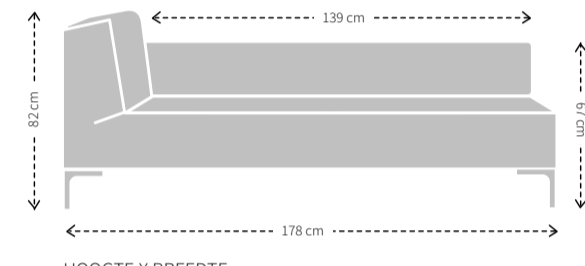

MAATVOERING BLOQ LOVE SEAT

HOOGTE X BREEDTE

DIEPTE, ZITDIEPTE EN ZITHOOGTE

MODELSPECIFIEKE STIKNADEN BIJ UITVOERING IN STOF

VOORZIJDJE

ZIJKANT

ACHTERZIJDJE

MAATVOERING BLOQ 1-ARM

HOOGTE X BREEDTE

DIEPTE, ZITDIEPTE EN ZITHOOGTE

MODELSPECIFIEKE STIKNADEN BIJ UITVOERING IN STOF

VOORZIJDJE

ZIJKANT

ZIJKANT

ACHTERZIJDJE

MAATVOERING BLOQ CHAISE LONGUE

HOOGTE X BREEDTE

DIEPTE, ZITDIEPTE EN ZITHOOGTE

MODELSPECIFIEKE STIKNADEN BIJ UITVOERING IN STOF

ZIJKANT

ACHTERZIJDJE

ZIJKANT

MAATVOERING BLOQ DORMEUSE

HOOGTE X BREEDTE

DIEPTE, ZITDIEPTE EN ZITHOOGTE

MODELSPECIFIEKE STIKNADEN BIJ UITVOERING IN STOF

ZIJKANT

ACHTERZIJDJE

ZIJKANT

MAATVOERING BLOQ SCHAKELBANK

HOOGTE X BREEDTE

DIEPTE, ZITDIEPTE EN ZITHOOGTE