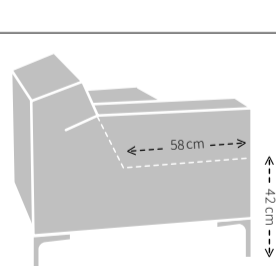

DIEPTE, ZITDIEPTE EN ZITHOOGTE

MODELSPECIFIEKE STIKNADEN BIJ UITVOERING IN STOF

ZIJKANT

ACHTERZIJDJE

ZIJKANT

MAATVOERING BLOQ SCHAKELBANK

HOOGTE X BREEDTE

DIEPTE, ZITDIEPTE EN ZITHOOGTE

MODELSPECIFIEKE STIKNADEN BIJ UITVOERING IN STOF

ZIJKANT

ACHTERZIJDJE

ZIJKANT

MAATVOERING BLOQ POEF

HOOGTE X BREEDTE X DIEPTE

MODELSPECIFIEKE STIKNADEN BIJ UITVOERING IN STOF

MAATVOERING BLOQ FAUTEUIL

HOOGTE X BREEDTE

DIEPTE, ZITDIEPTE EN ZITHOOGTE

MODELSPECIFIEKE STIKNADEN BIJ UITVOERING IN STOF

VOORZIJDJE

ZIJKANT

ACHTERZIJDJE

BLOQ SPECIFICATIES

Zitting:	Koudschuim HR 43 met toplaag HR 43 zacht
Rugdeel:	Polyether ASH 25 met toplaag 28 zacht
Ombouw:	Polyether ASH 23140
Dragende delen:	Beuken
Verbindingsdelen:	Multiplex
Overige delen:	Multiplex, MDF
Veren:	Nosag hard metaal 3,8 mm
Poten:	Gegoten en gepolijst aluminium of gegoten en gemoffeld aluminium