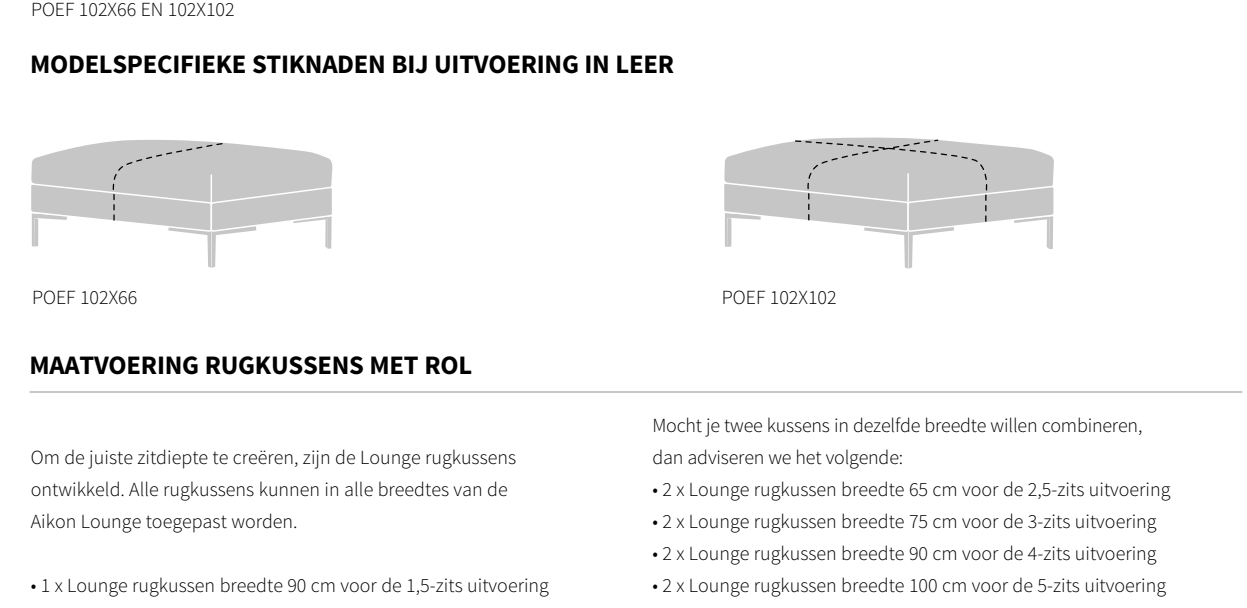

MODELSPECIFIEKE STIKNADEN BIJ UITVOERING IN STOF

MODELSPECIFIEKE STIKNADEN BIJ UITVOERING IN LEER

MAATVOERING AIKON LOUNGE POEF