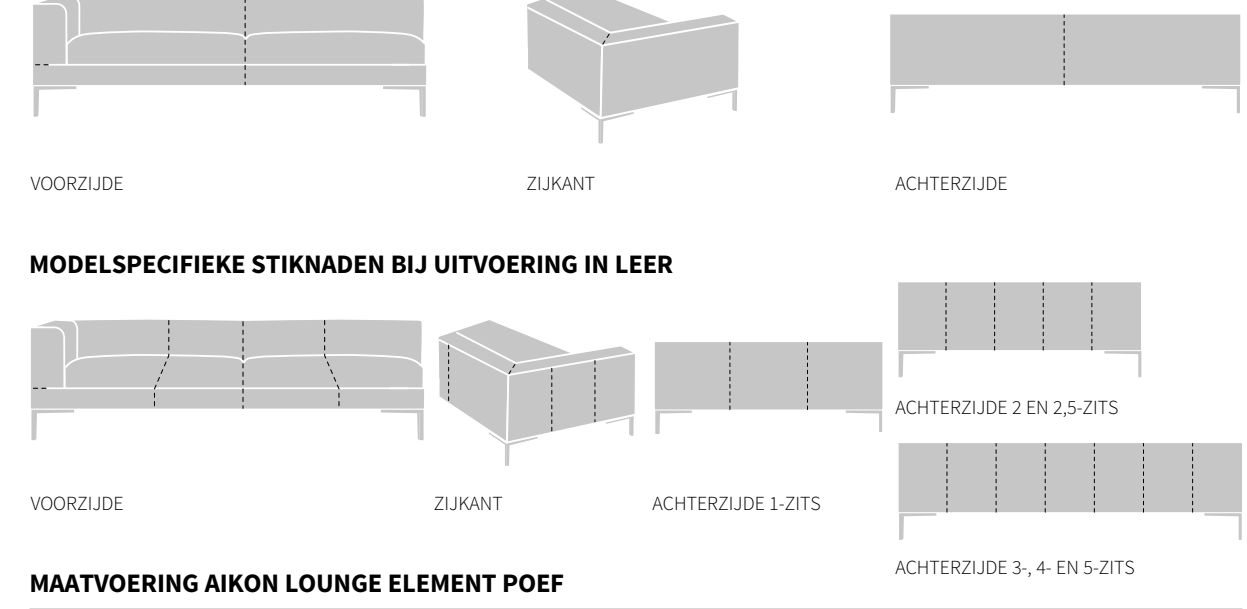

Aikon Lounge

MAATVOERING AIKON LOUNGE BANK

MODELSPECIFIEKE STIKNADEN BIJ UITVOERING IN STOF

MODELSPECIFIEKE STIKNADEN BIJ UITVOERING IN LEER

MAATVOERING AIKON LOUNGE 1-ARM

MODELSPECIFIEKE STIKNADEN BIJ UITVOERING IN STOF

MODELSPECIFIEKE STIKNADEN BIJ UITVOERING IN LEER

MAATVOERING AIKON LOUNGE ELEMENT POEF

MODELSPECIFIEKE STIKNADEN BIJ UITVOERING IN STOF

MODELSPECIFIEKE STIKNADEN BIJ UITVOERING IN LEER

MAATVOERING AIKON LOUNGE 0-ARM

MODELSPECIFIEKE STIKNADEN BIJ UITVOERING IN STOF

MODELSPECIFIEKE STIKNADEN BIJ UITVOERING IN LEER

AIKON LOUNGE MODULAIR ELEMENT

MODELSPECIFIEKE STIKNADEN BIJ UITVOERING IN STOF

MODELSPECIFIEKE STIKNADEN BIJ UITVOERING IN LEER

MAATVOERING AIKON LOUNGE POEF

MODELSPECIFIEKE STIKNADEN BIJ UITVOERING IN STOF

MAATVOERING RUGKUSSENS MET ROL

Om de juiste zitdiepte te creëren, zijn de Lounge rugkussens ontwikkeld. Alle rugkussens kunnen in alle breedtes van de Aikon Lounge toegepast worden.

- 1 x Lounge rugkussens breedte 90 cm voor de 1,5-zits uitvoering

Mocht je twee kussens in dezelfde breedte willen combineren, dan adviseren we het volgende:

- 2 x Lounge rugkussens breedte 65 cm voor de 2,5-zits uitvoering
- 2 x Lounge rugkussens breedte 75 cm voor de 3-zits uitvoering
- 2 x Lounge rugkussens breedte 90 cm voor de 4-zits uitvoering
- 2 x Lounge rugkussens breedte 100 cm voor de 5-zits uitvoering

MODELSPECIFIEKE STIKNADEN BIJ UITVOERING IN STOF

MODELSPECIFIEKE STIKNADEN BIJ UITVOERING IN LEER

MAATVOERING RUGKUSSENS ZONDER ROL

Een rugkussen zonder rol biedt minder zitcomfort dan een rugkussen met rol doordat het kussen minder tegendruk geeft.

MODELSPECIFIEKE STIKNADEN BIJ UITVOERING IN STOF

MODELSPECIFIEKE STIKNADEN BIJ UITVOERING IN LEER

MAATVOERING HIGH LOUNGE KUSSENS MET ROL