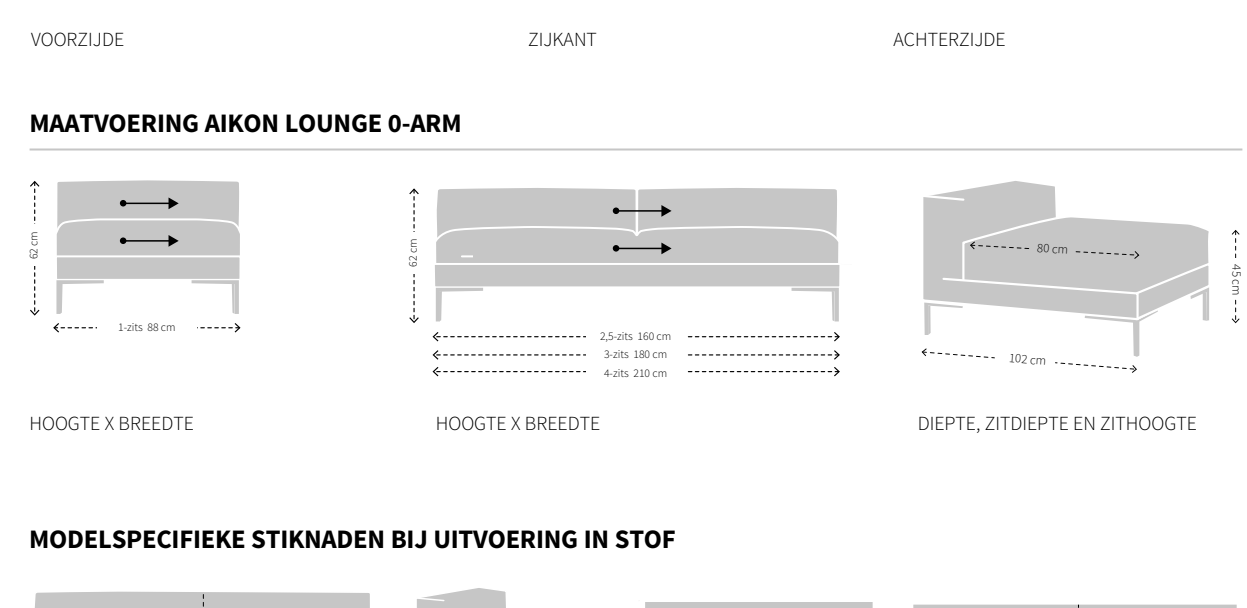

Aikon Lounge

MAATVOERING AIKON LOUNGE BANK

MODELSPECIFIEKE STIKNADEN BIJ UITVOERING IN STOF

MODELSPECIFIEKE STIKNADEN BIJ UITVOERING IN LEER

MAATVOERING AIKON LOUNGE 1-ARM

MODELSPECIFIEKE STIKNADEN BIJ UITVOERING IN STOF

MODELSPECIFIEKE STIKNADEN BIJ UITVOERING IN LEER

MAATVOERING AIKON LOUNGE ELEMENT POEF

MODELSPECIFIEKE STIKNADEN BIJ UITVOERING IN STOF

MODELSPECIFIEKE STIKNADEN BIJ UITVOERING IN LEER

MAATVOERING AIKON LOUNGE 0-ARM

MODELSPECIFIEKE STIKNADEN BIJ UITVOERING IN STOF

MODELSPECIFIEKE STIKNADEN BIJ UITVOERING IN LEER

AIKON LOUNGE MODULAIR ELEMENT

MODELSPECIFIEKE STIKNADEN BIJ UITVOERING IN STOF

MODELSPECIFIEKE STIKNADEN BIJ UITVOERING IN LEER

MAATVOERING AIKON LOUNGE POEF

MODELSPECIFIEKE STIKNADEN BIJ UITVOERING IN STOF

MAATVOERING RUGKUSSENS MET ROL

Om de juiste zitdiepte te creëren, zijn de Lounge rugkussens ontwikkeld. Alle rugkussens kunnen in alle breedtes van de Aikon Lounge toegepast worden.

- 1 x Lounge rugkussens breedte 90 cm voor de 1,5-zits uitvoering

Mocht je twee kussens in dezelfde breedte willen combineren, dan adviseren we het volgende:

- 2 x Lounge rugkussens breedte 65 cm voor de 2,5-zits uitvoering
- 2 x Lounge rugkussens breedte 75 cm voor de 3-zits uitvoering
- 2 x Lounge rugkussens breedte 90 cm voor de 4-zits uitvoering
- 2 x Lounge rugkussens breedte 100 cm voor de 5-zits uitvoering

MODELSPECIFIEKE STIKNADEN BIJ UITVOERING IN STOF

MODELSPECIFIEKE STIKNADEN BIJ UITVOERING IN LEER

MAATVOERING RUGKUSSENS ZONDER ROL

Een rugkussen zonder rol biedt minder zitcomfort dan een rugkussen met rol doordat het kussen minder tegendruk geeft.

MODELSPECIFIEKE STIKNADEN BIJ UITVOERING IN STOF

MODELSPECIFIEKE STIKNADEN BIJ UITVOERING IN LEER

MAATVOERING HIGH LOUNGE KUSSENS MET ROL